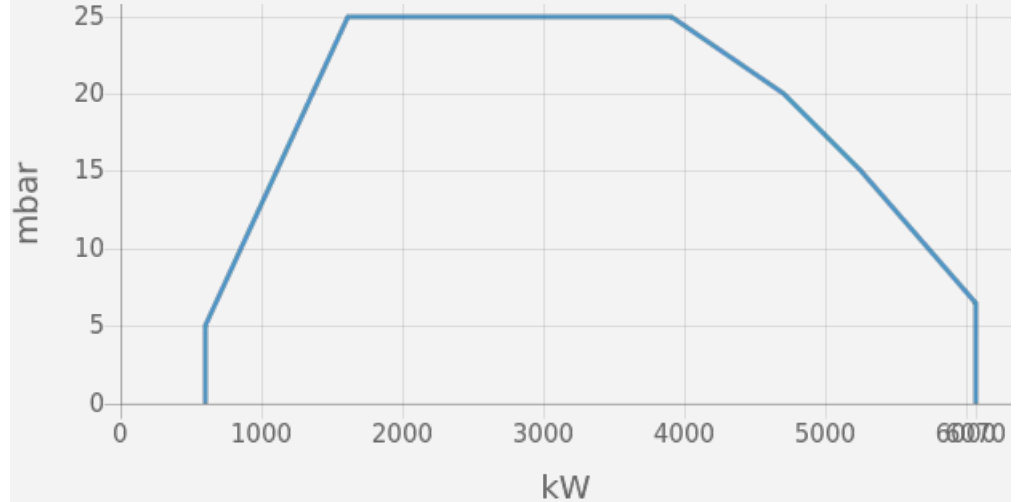

DIAGRAMA DE TRABAJO

DATOS TÉCNICOS

Potencia mínima (kW)	600
Potencia máxima (kW)	6070
Presión de gas mínima (mbar)	70
Presión de gas máxima (mbar)	500
Motor de ventilador (kW)	11
Nivel de protección	IP41