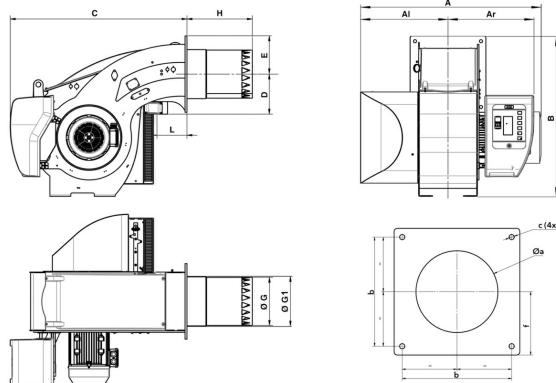

DIMENSIONES

Al	Ar	A	B	C	D	E	G	G1	H	L	Øa	b	c	f
670	653	1323	1231	1353	307	288	369	376	KN: 500 / KM: 640 / KL: 780	230	390-410	505	M20	293

Filiales ELCO

ALEMANIA

ELCO GmbH
Dreieichstraße 10
Mörfelden-Walldorf
Tel.: +49 (0) 6105 287-287
Fax: +49 (0) 6105 287-199