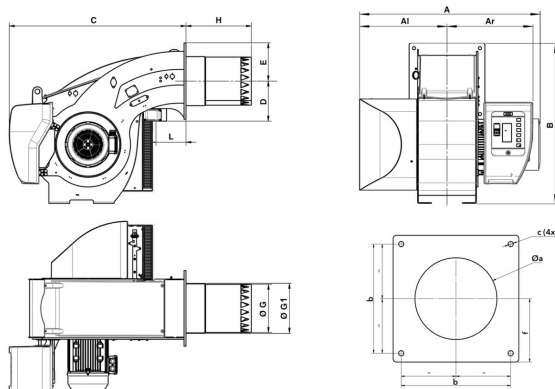

РАЗМЕРЫ

Al	Ar	A	B	C	D	E	G	G1	H	L	Øa	b	c	f
670	653	1323	1231	1353	307	288	369	376	KN: 500 / KM: 640 / KL: 780	230	390-410	505	M20	293

ФИЛИАЛЫ:

ГЕРМАНИЯ

ELCO GmbH
Dreieichstraße 10
Mörfelden-Walldorf
Тел. +49 (0) 6105 287-287
Факс +49 (0) 6105 287-199