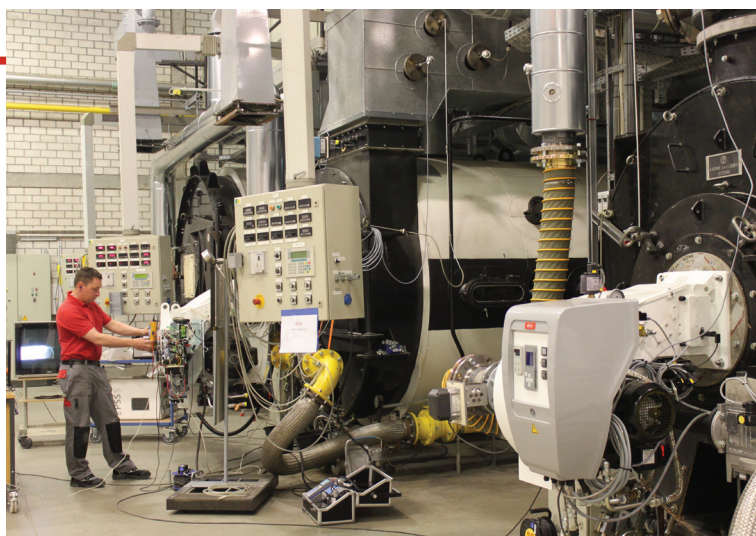

НАША МИССИЯ

Компания ELCO находится в постоянном поиске новых и прогрессивных технологий с целью повышения эффективности своей продукции. Наши лаборатории заняты разработкой инновационных технологических решений, позволяющих:

- оптимизировать работу горелок для снижения их электро- и энергопотребления;
- облегчить настройку горелок и их обслуживание, применяя удобный пользовательский интерфейс;
- беречь окружающую среду, снижая не только выбросы экологически вредных веществ, но также уровень звукового воздействия.