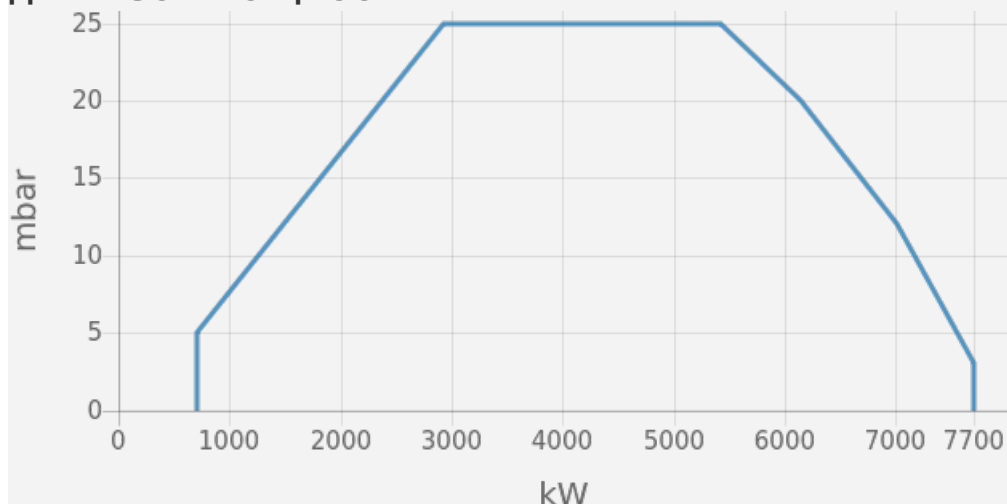

ДИАПАЗОН МОЩНОСТИ

ТЕХНИЧЕСКИЕ ХАРАКТЕРИСТИКИ

Мощность горелки мин (кВт)	700
Мощность горелки макс (кВт)	7700
Давление газа мин (мбар)	70
Давление газа макс (мбар)	500
Электродвигатель (кВт)	15
Класс защиты	IP41