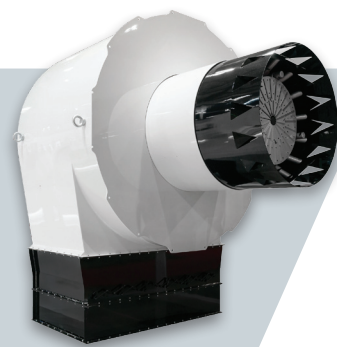

- 降低能源损耗，优化设备的运行效率。
- 简化专业性工作，增加人机互动，
操作维护更简便。
- 保护环境，降低噪音，减少废气排放。

产品系列

elco 研发的燃烧器功率范围广，从11kW至80W。

VECTRON
11 - 2300 kW
天然气，轻油，
双燃料（天然气/轻油）

PROTRON
17 - 550 kW
天然气，轻油

NEXTRON
250 - 11200 kW
天然气，轻油，
双燃料（天然气/轻油）

EK EVO
250 - 13500 kW
天然气，
双燃料（天然气/轻油）

E
1300 - 22000 kW
天然气，轻油，
双燃料（天然气/轻油）

采暖和工业用领域的尖端燃烧器

能力

作为设计工业用燃烧器的专家，今天elco已经成为燃烧技术领域的引领者。Elco研发团队为用户提供各种燃烧技术解决方案。

在国际市场长时间的“磨炼”使得elco燃烧器完全有能力和经验为客户提供定制方案，并确保在大多数极端工况下运行稳定高效，表现出色。

EK-DUO

600 - 16000 kW
天然气，轻油，
双燃料（天然气/轻油）

RPD

500 - 80000 kW
天然气，轻油，重油，双
燃料（天然气/轻油）

一体式燃烧器，功率范围 1300 Kw 至 22000 kW， 燃料可用：燃气，燃油，燃气燃油双燃料

- E系列是elco大功率一体式燃烧器。创新地将鼓风机通过独立支架与锅炉连接，减少锅炉前墙承重，从而实现了大功率一体机的诞生，是紧凑空间下大功率燃烧器的解决方案。