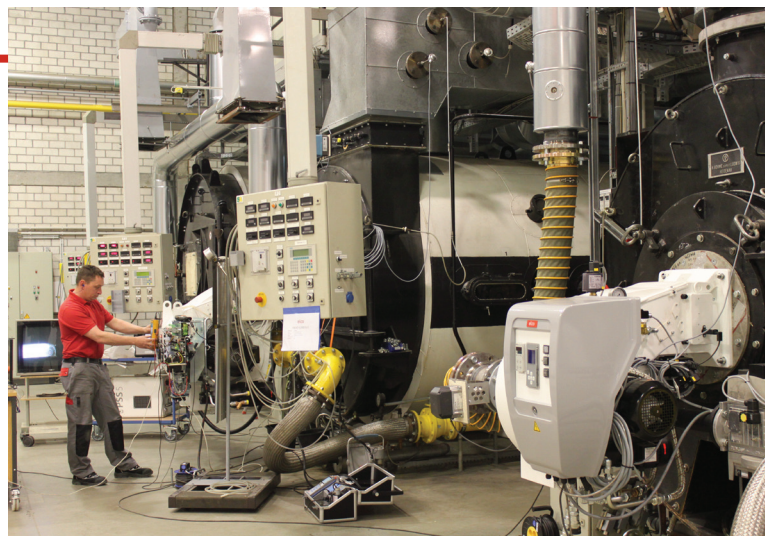

- 降低能源损耗，优化设备的运行效率。
- 简化专业性工作，增加人机互动，
操作维护更简便。
- 保护环境，降低噪音，减少废气排放。

产品系列

elco 研发的燃烧器功率范围广，从11kW至80W。

VECTRON
11 - 2300 kW
天然气，轻油，
双燃料（天然气/轻油）

PROTRON
17 - 550 kW
天然气，轻油

NEXTRON
250 - 11200 kW
天然气，轻油，
双燃料（天然气/轻油）

EK EVO
250 - 13500 kW
天然气，
双燃料（天然气/轻油）

E
1300 - 22000 kW
天然气，轻油，
双燃料（天然气/轻油）

采暖和工业用领域的尖端燃烧器

能力

作为设计工业用燃烧器的专家，今天elco已经成为燃烧技术领域的引领者。Elco研发团队为用户提供各种燃烧技术解决方案。

在国际市场长时间的“磨炼”使得elco燃烧器完全有能力和经验为客户提供定制方案，并确保在大多数极端工况下运行稳定高效，表现出色。

EK-DUO

600 - 16000 kW
天然气，轻油，
双燃料（天然气/轻油）

RPD

500 - 80000 kW
天然气，轻油，重油，双
燃料（天然气/轻油）

一体式燃烧器，功率范围 1300 Kw 至 22000 kW， 燃料可用：燃气，燃油，燃气燃油双燃料

- E系列是elco大功率一体式燃烧器。创新地将鼓风机通过独立支架与锅炉连接，减少锅炉前墙承重，从而实现了大功率一体机的诞生，是紧凑空间下大功率燃烧器的解决方案。

- 随着新E11推出，elco将可以提供最大22MW的一体式燃烧器解决方案，运行稳定，性能高效。

E系列燃烧器特点：

- 程控器松散配置，根据客户需求可直接安装在机身上或在锅炉控制柜里。
- 维护保养时燃烧头可定位调节。
- 燃烧器停机时，风门可完全关闭。
- 产品符合欧盟EN676标准和EN267标准，并通过 2014/35/EU低压标准，2014/30/UE EMC标准，2016/426/UE 燃气设备标准，2006/42/EC 机械标准，2011/65/EU RoHS2 标准。