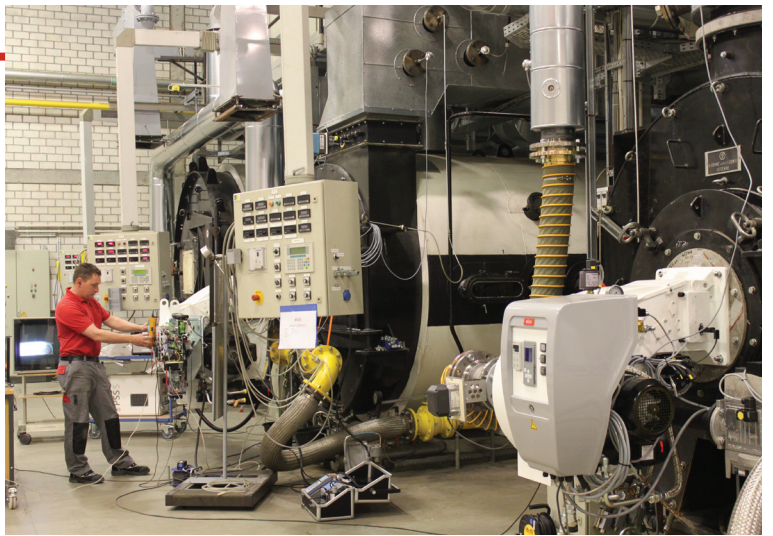

- 降低能源损耗，优化设备的运行效率。
- 简化专业性工作，增加人机互动，
操作维护更简便。
- 保护环境，降低噪音，减少废气排放。

产品系列

elco 研发的燃烧器功率范围广，从11kW至80W。

VECTRON
11 - 2300 kW
天然气，轻油，
双燃料（天然气/轻油）

PROTRON
17 - 550 kW
天然气，轻油

NEXTRON
250 - 11200 kW
天然气，轻油，
双燃料（天然气/轻油）

EK EVO
250 - 13500 kW
天然气，
双燃料（天然气/轻油）

E
1300 - 22000 kW
天然气，轻油，
双燃料（天然气/轻油）

采暖和工业用领域的尖端燃烧器

能力

作为设计工业用燃烧器的专家，今天elco已经成为燃烧技术领域的引领者。Elco研发团队为用户提供各种燃烧技术解决方案。

在国际市场长时间的“磨炼”使得elco燃烧器完全有能力和经验为客户提供定制方案，并确保在大多数极端工况下运行稳定高效，表现出色。

EK-DUO

600 - 16000 kW
天然气，轻油，
双燃料（天然气/轻油）

RPD

500 - 80000 kW
天然气，轻油，重油，双
燃料（天然气/轻油）

一体式燃烧器，功率范围 1300 Kw 至 22000 kW， 燃料可用：燃气，燃油，燃气燃油双燃料

- E系列是elco大功率一体式燃烧器。创新地将鼓风机通过独立支架与锅炉连接，减少锅炉前墙承重，从而实现了大功率一体机的诞生，是紧凑空间下大功率燃烧器的解决方案。

- 随着新E11推出，elco将可以提供最大22MW的一体式燃烧器解决方案，运行稳定，性能高效。

E系列燃烧器特点：

- 程控器松散配置，根据客户需求可直接安装在机身上或在锅炉控制柜里。
- 维护保养时燃烧头可定位调节。
- 燃烧器停机时，风门可完全关闭。
- 产品符合欧盟EN676标准和EN267标准，并通过 2014/35/EU低压标准，2014/30/UE EMC标准，2016/426/UE 燃气设备标准，2006/42/EC 机械标准，2011/65/EU RoHS2 标准。