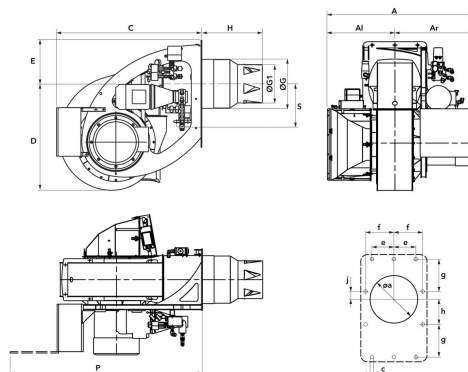

E _ E10.14000.45 GL-EUF

- 运行方式：两段火电子比调;
- 排放等级：燃气 EN676低氮标准三级 (<80 mg/kWh)；轻油 EN267低氮标准三级 (<120 mg/kWh)

工作曲线

技术参数

最小输出功率 (kW)	2100
最大输出功率 (kW)	14000
风机马达 (kW)	45
保护等级	IP41

外形尺寸

Al	Ar	A	C	D	E	G	G1	H	P	S	Øa	c	e	f	g	h	j
683	847	1530	1494	1095	450	504	436	600	2094	446	525	M20	230	290	345	275	70