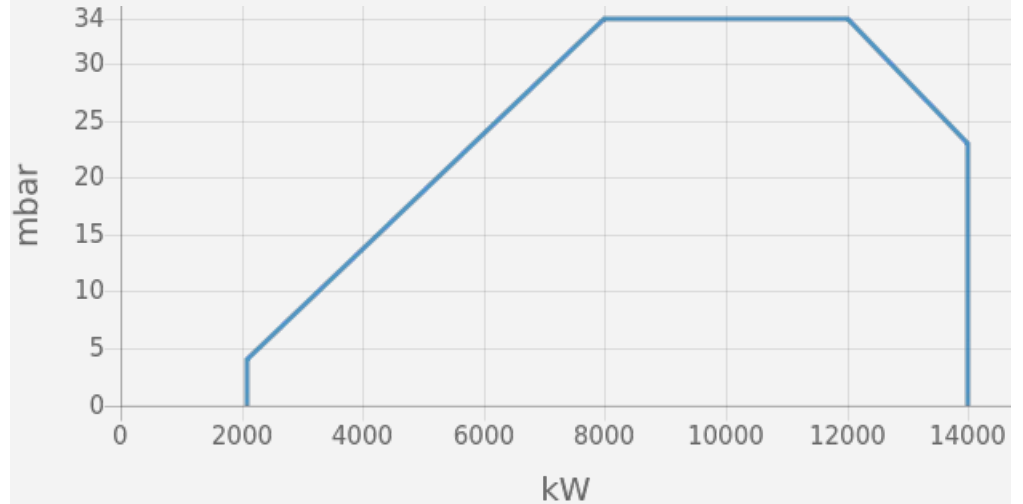

E _ E10.14000.45 GL-EUF

- 运行方式：两段火电子比调;
- 排放等级：燃气 EN676低氮标准三级 (<80 mg/kWh)；轻油 EN267低氮标准三级 (<120 mg/kWh)

工作曲线

技术参数

最小输出功率 (kW)	2100
最大输出功率 (kW)	14000
风机马达 (kW)	45
保护等级	IP41

外形尺寸

Al	Ar	A	C	D	E	G	G1	H	P	S	Øa	c	e	f	g	h	j
683	847	1530	1494	1095	450	504	436	600	2094	446	525	M20	230	290	345	275	70