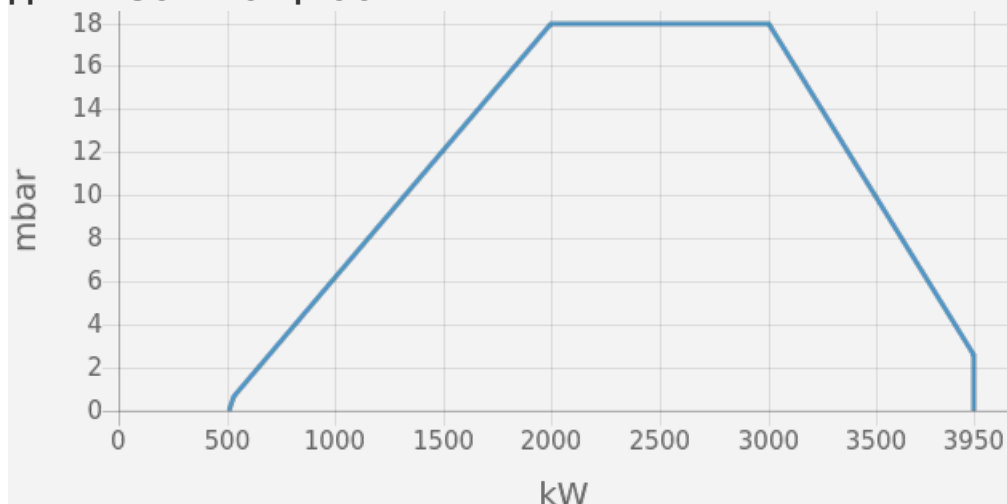

ДИАПАЗОН МОЩНОСТИ

ТЕХНИЧЕСКИЕ ХАРАКТЕРИСТИКИ

Мощность горелки мин (кВт)	510
Мощность горелки макс (кВт)	3950
Электродвигатель (кВт)	7,5
Класс защиты	IP40

ДРУГИЕ ДОСТУПНЫЕ МОДИФИКАЦИИ

- 72Н: 72-часовая непрерывная работа без выключения горелки
- FCE: устройство подключения к внешнему преобразователю частоты
- FCO: встроенный преобразователь частоты
- 72Н + FCE
- 72Н + FCO