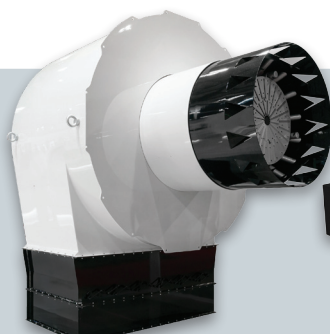

RPD

500 - 80000 кВт
Газовые, жидкотопливные, мазутные и комбинированные горелки