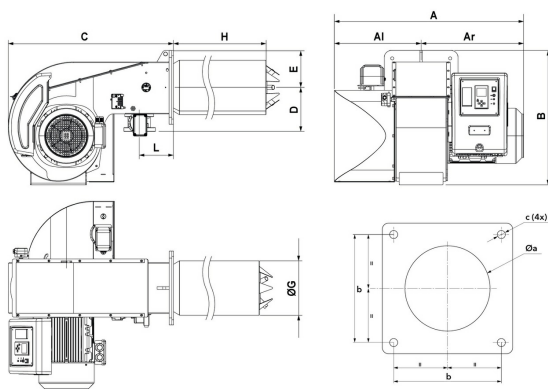

РАЗМЕРЫ

Al	Ar	A	B	C	D	E	G	H	L	Øa	b	c
387	488	875	684	828	250	190	310	KM: 548 / KL: 638	195	325-335	315	M16