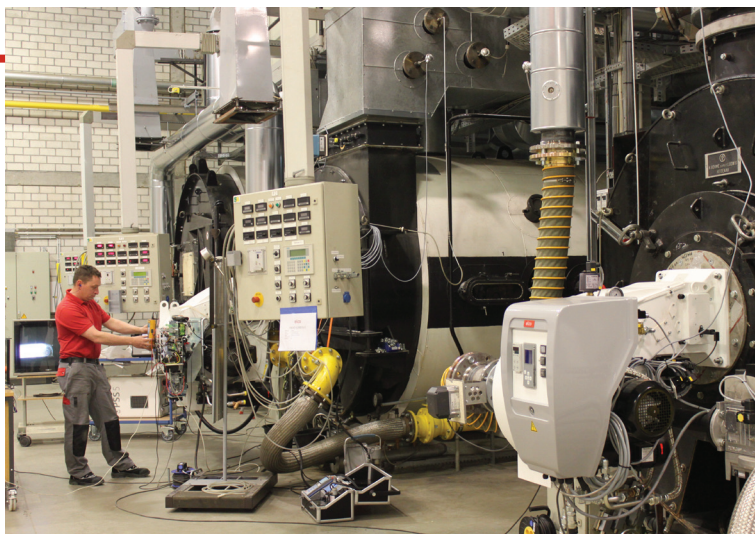

НАША МИССИЯ

Компания ELCO находится в постоянном поиске новых и прогрессивных технологий с целью повышения эффективности своей продукции. Наши лаборатории заняты разработкой инновационных технологических решений, позволяющих:

- оптимизировать работу горелок для снижения их электро- и энергопотребления;
- облегчить настройку горелок и их обслуживание, применяя удобный пользовательский интерфейс;
- беречь окружающую среду, снижая не только выбросы экологически вредных веществ, но также уровень звукового воздействия.