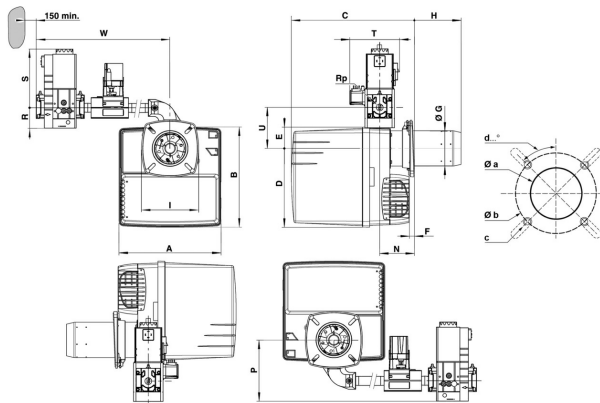

VECTRON _ VG2.90 M E

- 运行方式：两段火电子比调;
- 排放等级：EN676低氮标准5级 (<80 mg/kWh) ;
- 内置检漏控制

工作曲线

技术参数

最小输出功率 (kW)	20
最大输出功率 (kW)	90
最小燃气压力 (mbar)	20
最大燃气压力 (mbar)	360
风机马达 (kW)	75
保护等级	IP21

外形尺寸

A	B	C	D	E	F	G	H	I	N	Øa	Øb	c	d
331	325	KN: 398...480 / KL: 398...600	256	69	min. 15	115	KN: 70...150 / KL: 70...270	185	min. 105	120-135	150-185	M8	45°