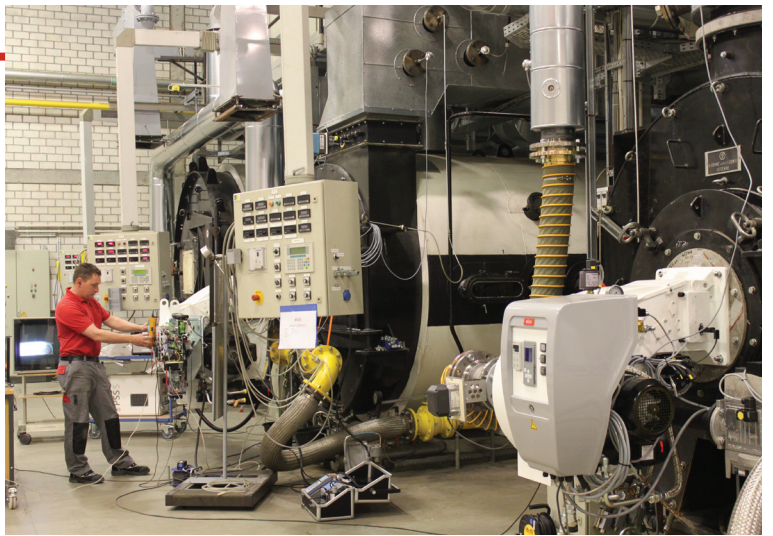

- 降低能源损耗，优化设备的运行效率。
- 简化专业性工作，增加人机互动，
操作维护更简便。
- 保护环境，降低噪音，减少废气排放。

产品系列

elco 研发的燃烧器功率范围广，从11kW至80W。

VECTRON
11 - 2300 kW
天然气，轻油，
双燃料（天然气/轻油）

PROTRON
17 - 550 kW
天然气，轻油

NEXTRON
250 - 11200 kW
天然气，轻油，
双燃料（天然气/轻油）

EK EVO
250 - 13500 kW
天然气，
双燃料（天然气/轻油）

E
1300 - 22000 kW
天然气，轻油，
双燃料（天然气/轻油）

采暖和工业用领域的尖端燃烧器

能力

作为设计工业用燃烧器的专家，今天elco已经成为燃烧技术领域的引领者。Elco研发团队为用户提供各种燃烧技术解决方案。

在国际市场长时间的“磨炼”使得elco燃烧器完全有能力和经验为客户提供定制方案，并确保在大多数极端工况下运行稳定高效，表现出色。

EK-DUO

600 - 16000 kW
天然气，轻油，
双燃料（天然气/轻油）

RPD

500 - 80000 kW
天然气，轻油，重油，双
燃料（天然气/轻油）

ErP 

盒式燃烧器，功率范围 11kW至2300kW，燃料可用： 燃气，轻油，燃气燃油双燃料

- 典型的盒式外形燃烧器，外形小巧紧凑，易于安装，维护简便，适用于各种工况条件。

- 氮氧化物排放不仅符合欧洲最严格的标准，而且还可以远低于这一标准。