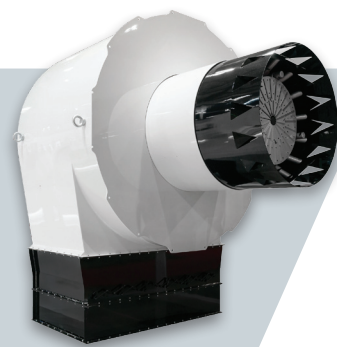

- 降低能源损耗，优化设备的运行效率。
- 简化专业性工作，增加人机互动，
操作维护更简便。
- 保护环境，降低噪音，减少废气排放。

产品系列

elco 研发的燃烧器功率范围广，从11kW至80W。

VECTRON
11 - 2300 kW
天然气，轻油，
双燃料（天然气/轻油）

PROTRON
17 - 550 kW
天然气，轻油

NEXTRON
250 - 11200 kW
天然气，轻油，
双燃料（天然气/轻油）

EK EVO
250 - 13500 kW
天然气，
双燃料（天然气/轻油）

E
1300 - 22000 kW
天然气，轻油，
双燃料（天然气/轻油）

采暖和工业用领域的尖端燃烧器

能力

作为设计工业用燃烧器的专家，今天elco已经成为燃烧技术领域的引领者。Elco研发团队为用户提供各种燃烧技术解决方案。

在国际市场长时间的“磨炼”使得elco燃烧器完全有能力和经验为客户提供定制方案，并确保在大多数极端工况下运行稳定高效，表现出色。

EK-DUO

600 - 16000 kW
天然气，轻油，
双燃料（天然气/轻油）

RPD

500 - 80000 kW
天然气，轻油，重油，双
燃料（天然气/轻油）

ErP 

盒式燃烧器，功率范围 11kW至2300kW，燃料可用： 燃气，轻油，燃气燃油双燃料

- 典型的盒式外形燃烧器，外形小巧紧凑，易于安装，维护简便，适用于各种工况条件。

- 氮氧化物排放不仅符合欧洲最严格的标准，而且还可以远低于这一标准。