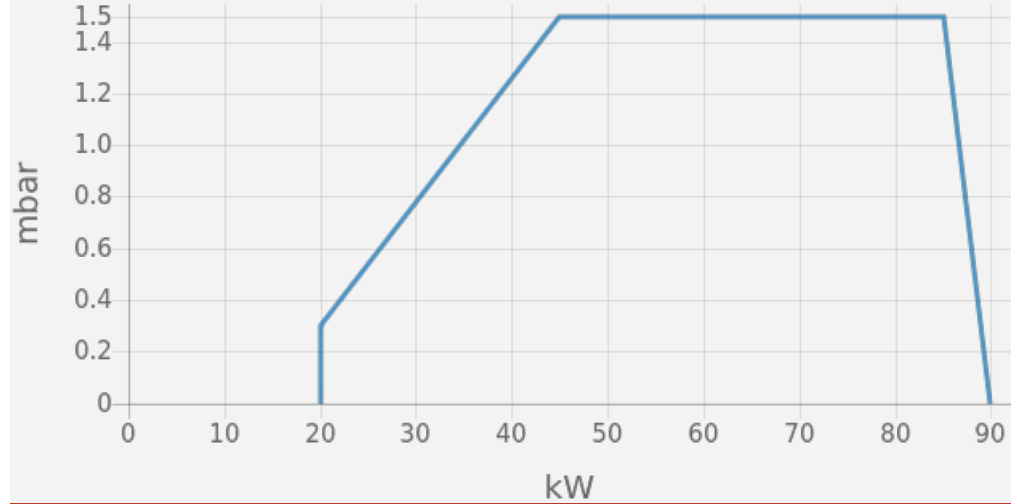

VECTRON _ VG2.90 M E

- 运行方式：两段火电子比调;
- 排放等级：EN676低氮标准5级 (<80 mg/kWh) ;
- 内置检漏控制

工作曲线

技术参数

最小输出功率 (kW)	20
最大输出功率 (kW)	90
最小燃气压力 (mbar)	20
最大燃气压力 (mbar)	360
风机马达 (kW)	75
保护等级	IP21

外形尺寸

A	B	C	D	E	F	G	H	I	N	Øa	Øb	c	d
331	325	KN: 398...480 / KL: 398...600	256	69	min. 15	115	KN: 70...150 / KL: 70...270	185	min. 105	120-135	150-185	M8	45°