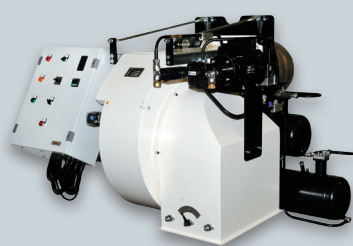

- 降低能源损耗，优化设备的运行效率。
- 简化专业性工作，增加人机互动，
操作维护更简便。
- 保护环境，降低噪音，减少废气排放。

产品系列

elco 研发的燃烧器功率范围广，从11kW至80W。

VECTRON

11 - 2300 kW
天然气，轻油，
双燃料（天然气/轻油）

PROTRON

17 - 550 kW
天然气，轻油

NEXTRON

250 - 11200 kW
天然气，轻油，
双燃料（天然气/轻油）

EK EVO

250 - 13500 kW
天然气，
双燃料（天然气/轻油）

E

1300 - 22000 kW
天然气，轻油，
双燃料（天然气/轻油）

采暖和工业用领域的尖端燃烧器

能力

作为设计工业用燃烧器的专家，今天elco已经成为燃烧技术领域的引领者。Elco研发团队为用户提供各种燃烧技术解决方案。

HO/GHO-TRON

68 - 17000 kW
重油，
双燃料（天然气/重油）

D-TRON

230 - 34000 kW
天然气，轻油，重油，
双燃料

EK-DUO

600 - 16000 kW
天然气，轻油，
双燃料（天然气/轻油）

RPD

500 - 80000 kW
天然气，轻油，重油，双
燃料（天然气/轻油）

一体式燃烧器，功率范围 1300 Kw 至 22000 kW， 燃料可用：燃气，燃油，燃气燃油双燃料

- E系列是elco大功率一体式燃烧器。创新地将鼓风机通过独立支架与锅炉连接，减少锅炉前墙承重，从而实现了大功率一体机的诞生，是紧凑空间下大功率燃烧器的解决方案。

- 随着新E11推出，elco将可以提供最大22MW的一体式燃烧器解决方案，运行稳定，性能高效。

E系列燃烧器特点：

- 程控器松散配置，根据客户需求可直接安装在机身上或在锅炉控制柜里。
- 维护保养时燃烧头可定位调节。
- 燃烧器停机时，风门可完全关闭。
- 产品符合欧盟EN676标准和EN267标准，并通过 2014/35/EU低压标准，2014/30/UE EMC标准，2016/426/UE 燃气设备标准，2006/42/EC 机械标准，2011/65/EU RoHS2 标准。