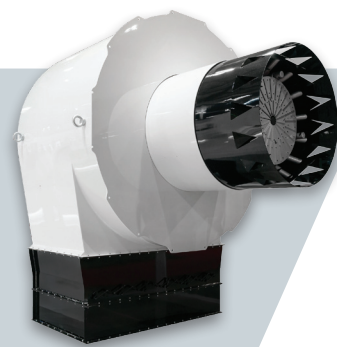

- 降低能源损耗，优化设备的运行效率。
- 简化专业性工作，增加人机互动，
操作维护更简便。
- 保护环境，降低噪音，减少废气排放。

产品系列

elco 研发的燃烧器功率范围广，从11kW至80W。

VECTRON

11 - 2300 kW
天然气，轻油，
双燃料（天然气/轻油）

PROTRON

17 - 550 kW
天然气，轻油

NEXTRON

250 - 11200 kW
天然气，轻油，
双燃料（天然气/轻油）

EK EVO

250 - 13500 kW
天然气，
双燃料（天然气/轻油）

E

1300 - 22000 kW
天然气，轻油，
双燃料（天然气/轻油）

采暖和工业用领域的尖端燃烧器

能力

作为设计工业用燃烧器的专家，今天elco已经成为燃烧技术领域的引领者。Elco研发团队为用户提供各种燃烧技术解决方案。

HO/GHO-TRON

68 - 17000 kW
重油，
双燃料（天然气/重油）

D-TRON

230 - 34000 kW
天然气，轻油，重油，
双燃料

EK-DUO

600 - 16000 kW
天然气，轻油，
双燃料（天然气/轻油）

RPD

500 - 80000 kW
天然气，轻油，重油，双
燃料（天然气/轻油）

一体式燃烧器，功率范围 1300 Kw 至 22000 kW， 燃料可用：燃气，燃油，燃气燃油双燃料

- E系列是elco大功率一体式燃烧器。创新地将鼓风机通过独立支架与锅炉连接，减少锅炉前墙承重，从而实现了大功率一体机的诞生，是紧凑空间下大功率燃烧器的解决方案。

- 随着新E11推出，elco将可以提供最大22MW的一体式燃烧器解决方案，运行稳定，性能高效。

E系列燃烧器特点：

- 程控器松散配置，根据客户需求可直接安装在机身上或在锅炉控制柜里。
- 维护保养时燃烧头可定位调节。
- 燃烧器停机时，风门可完全关闭。
- 产品符合欧盟EN676标准和EN267标准，并通过 2014/35/EU低压标准，2014/30/UE EMC标准，2016/426/UE 燃气设备标准，2006/42/EC 机械标准，2011/65/EU RoHS2 标准。