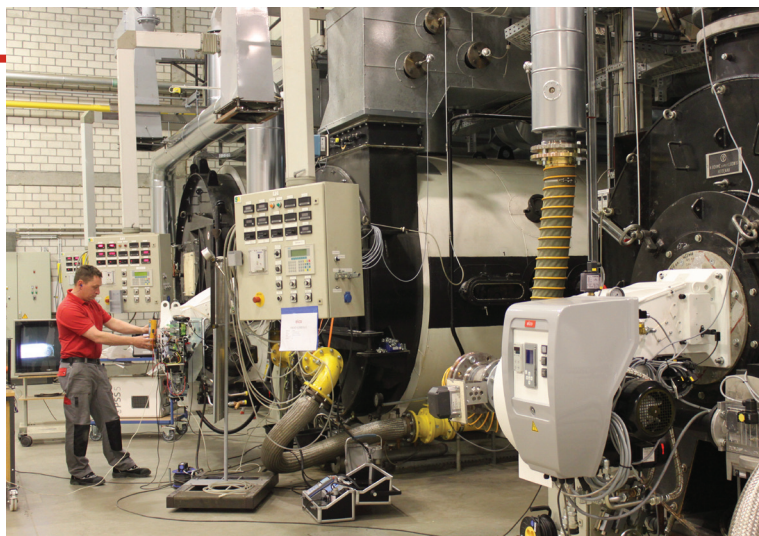

- 降低能源损耗，优化设备的运行效率。
- 简化专业性工作，增加人机互动，
操作维护更简便。
- 保护环境，降低噪音，减少废气排放。

产品系列

elco 研发的燃烧器功率范围广，从11kW至80W。

VECTRON

11 - 2300 kW
天然气，轻油，
双燃料（天然气/轻油）

PROTRON

17 - 550 kW
天然气，轻油

NEXTRON

250 - 11200 kW
天然气，轻油，
双燃料（天然气/轻油）

EK EVO

250 - 13500 kW
天然气，
双燃料（天然气/轻油）

E

1300 - 22000 kW
天然气，轻油，
双燃料（天然气/轻油）

采暖和工业用领域的尖端燃烧器

能力

作为设计工业用燃烧器的专家，今天elco已经成为燃烧技术领域的引领者。Elco研发团队为用户提供各种燃烧技术解决方案。

HO/GHO-TRON

68 - 17000 kW
重油，
双燃料（天然气/重油）

D-TRON

230 - 34000 kW
天然气，轻油，重油，
双燃料

EK-DUO

600 - 16000 kW
天然气，轻油，
双燃料（天然气/轻油）

RPD

500 - 80000 kW
天然气，轻油，重油，双
燃料（天然气/轻油）

一体式燃烧器，功率范围 1300 Kw 至 22000 kW， 燃料可用：燃气，燃油，燃气燃油双燃料

- E系列是elco大功率一体式燃烧器。创新地将鼓风机通过独立支架与锅炉连接，减少锅炉前墙承重，从而实现了大功率一体机的诞生，是紧凑空间下大功率燃烧器的解决方案。

- 随着新E11推出，elco将可以提供最大22MW的一体式燃烧器解决方案，运行稳定，性能高效。

E系列燃烧器特点：

- 程控器松散配置，根据客户需求可直接安装在机身上或在锅炉控制柜里。
- 维护保养时燃烧头可定位调节。
- 燃烧器停机时，风门可完全关闭。
- 产品符合欧盟EN676标准和EN267标准，并通过 2014/35/EU低压标准，2014/30/UE EMC标准，2016/426/UE 燃气设备标准，2006/42/EC 机械标准，2011/65/EU RoHS2 标准。