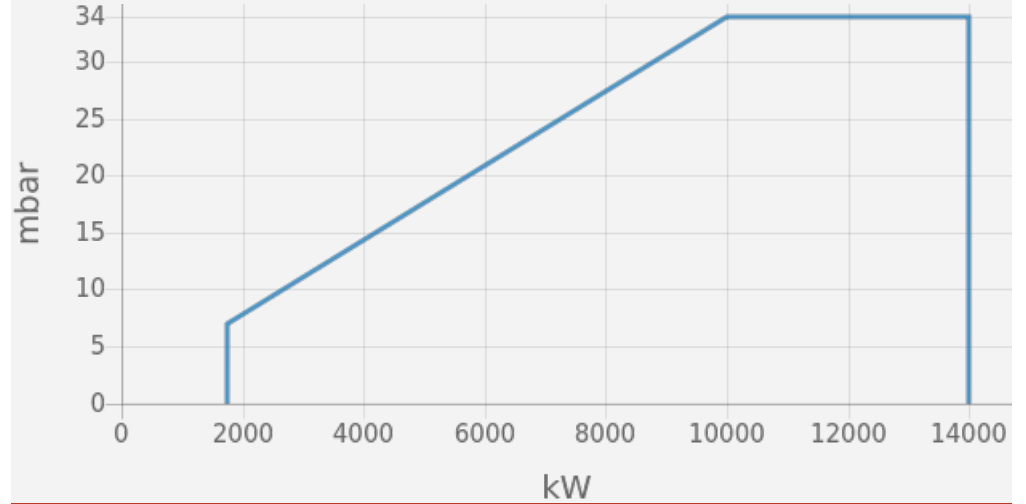

工作曲线

技术参数

最小输出功率 (kW)	1750
最大输出功率 (kW)	14000
风机马达 (kW)	45
保护等级	IP41