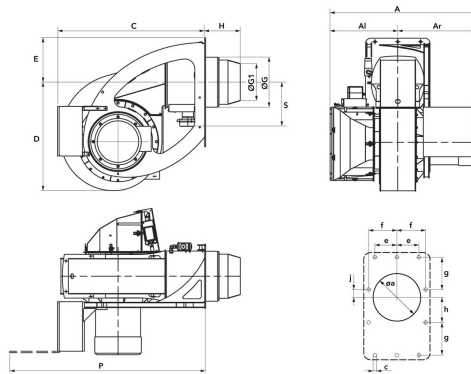

E _ E10.14000.45 G-E FQE

- 运行方式：两段火电子比调;
- 排放等级：EN676低氮标准三级 (<80 mg/kWh)

工作曲线

技术参数

最小输出功率 (kW)	1750
最大输出功率 (kW)	14000
风机马达 (kW)	45
保护等级	IP41

外形尺寸

AI	Ar	A	C	D	E	G	G1	H	P	S	Øa	c	e	f	g	h	j
685	795	1480	1500	1095	450	504	369	350	1980	446	525	M20	230	290	345	275	70