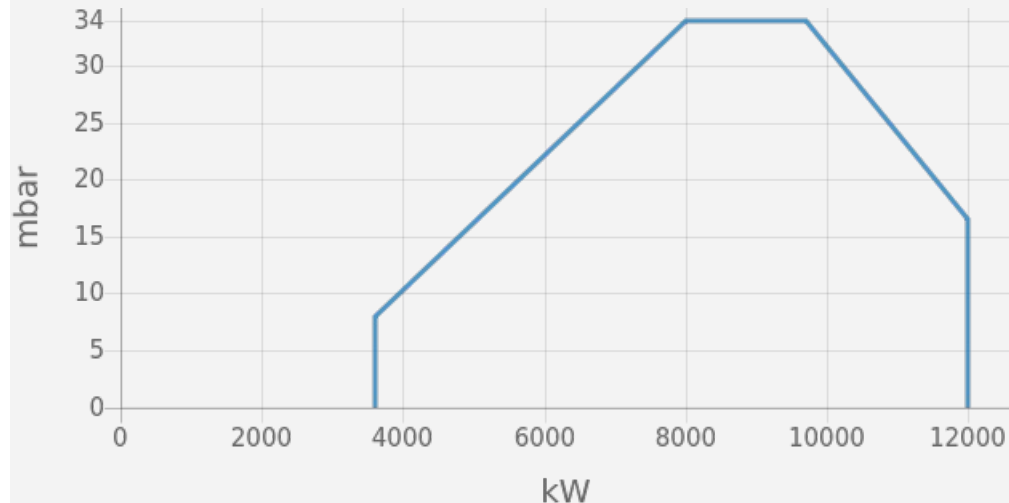

一体式燃烧器，功率范围 1300 Kw 至 22000 kW， 燃料可用：燃气，燃油，燃气燃油双燃料

- E系列是elco大功率一体式燃烧器。创新地将鼓风机通过独立支架与锅炉连接，减少锅炉前墙承重，从而实现了大功率一体机的诞生，是紧凑空间下大功率燃烧器的解决方案。

- 随着新E11推出，elco将可以提供最大22MW的一体式燃烧器解决方案，运行稳定，性能高效。

E系列燃烧器特点：

- 程控器松散配置，根据客户需求可直接安装在机身上或在锅炉控制柜里。
- 维护保养时燃烧头可定位调节。
- 燃烧器停机时，风门可完全关闭。
- 产品符合欧盟EN676标准和EN267标准，并通过 2014/35/EU低压标准，2014/30/UE EMC标准，2016/426/UE 燃气设备标准，2006/42/EC 机械标准，2011/65/EU RoHS2 标准。

E _ E10.12000.30 L-E

- 运行方式：两段火电子比调;
- 排放等级：EN267低氮标准二级 (<185 mg/kWh)

工作曲线

技术参数

最小输出功率 (kW)	3600
最大输出功率 (kW)	12000
风机马达 (kW)	30
保护等级	IP41

外形尺寸

Al	Ar	A	C	D	E	G	G1	H	P	Øa	c	e	f	g	h	j
685	795	1480	1500	1095	450	504	369	350	1980	525	M20	230	290	345	275	70