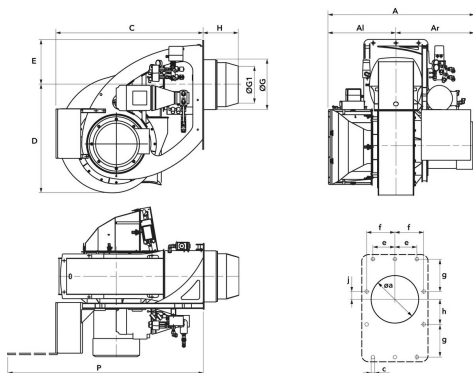

E _ E10.12000.30 L-E

- 运行方式：两段火电子比调;
- 排放等级：EN267低氮标准二级 (<185 mg/kWh)

工作曲线

技术参数

最小输出功率 (kW)	3600
最大输出功率 (kW)	12000
风机马达 (kW)	30
保护等级	IP41

外形尺寸

Al	Ar	A	C	D	E	G	G1	H	P	Øa	c	e	f	g	h	j
685	795	1480	1500	1095	450	504	369	350	1980	525	M20	230	290	345	275	70