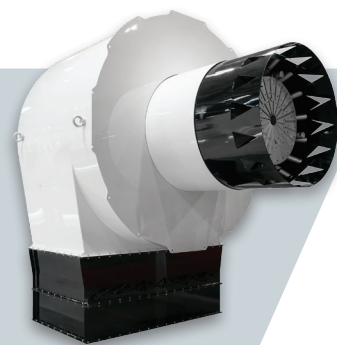

- 降低能源损耗，优化设备的运行效率。
- 简化专业性工作，增加人机互动，
操作维护更简便。
- 保护环境，降低噪音，减少废气排放。

产品系列

elco 研发的燃烧器功率范围广，从11kW至80W。

VECTRON

11 - 2300 kW
天然气，轻油，
双燃料（天然气/轻油）

PROTRON

17 - 550 kW
天然气，轻油

NEXTRON

250 - 11200 kW
天然气，轻油，
双燃料（天然气/轻油）

EK EVO

250 - 13500 kW
天然气，
双燃料（天然气/轻油）

E

1300 - 22000 kW
天然气，轻油，
双燃料（天然气/轻油）

采暖和工业用领域的尖端燃烧器

能力

作为设计工业用燃烧器的专家，今天elco已经成为燃烧技术领域的引领者。Elco研发团队为用户提供各种燃烧技术解决方案。

HO/GHO-TRON

68 - 17000 kW
重油，
双燃料（天然气/重油）

D-TRON

230 - 34000 kW
天然气，轻油，重油，
双燃料

EK-DUO

600 - 16000 kW
天然气，轻油，
双燃料（天然气/轻油）

RPD

500 - 80000 kW
天然气，轻油，重油，双
燃料（天然气/轻油）

一体式燃烧器，功率范围 1300 Kw 至 22000 kW， 燃料可用：燃气，燃油，燃气燃油双燃料

- E系列是elco大功率一体式燃烧器。创新地将鼓风机通过独立支架与锅炉连接，减少锅炉前墙承重，从而实现了大功率一体机的诞生，是紧凑空间下大功率燃烧器的解决方案。

- 随着新E11推出，elco将可以提供最大22MW的一体式燃烧器解决方案，运行稳定，性能高效。

E系列燃烧器特点：

- 程控器松散配置，根据客户需求可直接安装在机身上或在锅炉控制柜里。
- 维护保养时燃烧头可定位调节。
- 燃烧器停机时，风门可完全关闭。
- 产品符合欧盟EN676标准和EN267标准，并通过 2014/35/EU低压标准，2014/30/UE EMC标准，2016/426/UE 燃气设备标准，2006/42/EC 机械标准，2011/65/EU RoHS2 标准。