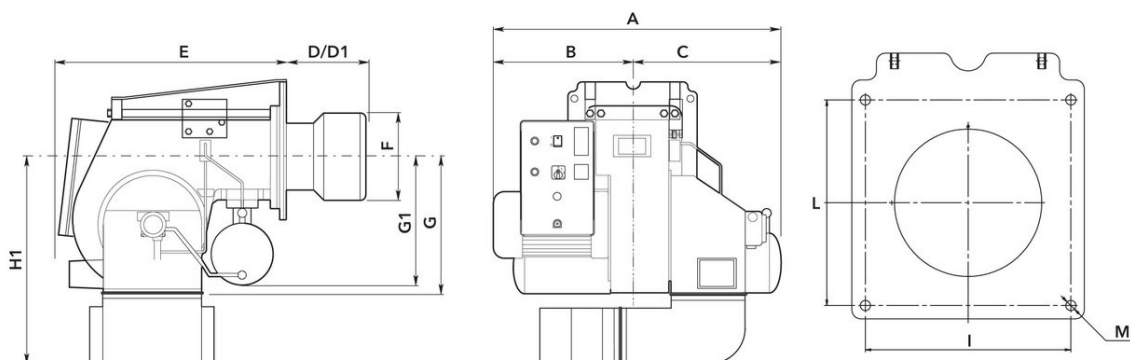

HO-TRON _ HO-TRON 6.10500 R

ДИАПАЗОН МОЩНОСТИ

ТЕХНИЧЕСКИЕ ХАРАКТЕРИСТИКИ

Мощность горелки мин (кВт)	3300
Мощность горелки макс (кВт)	10500
Электродвигатель (кВт)	22
Класс защиты	IP42

РАЗМЕРЫ

A	B	C	D	E	F	G	G1	H1	I	L	M
1505	685	820	535	1240	460	775	520	1270	460	460	M20