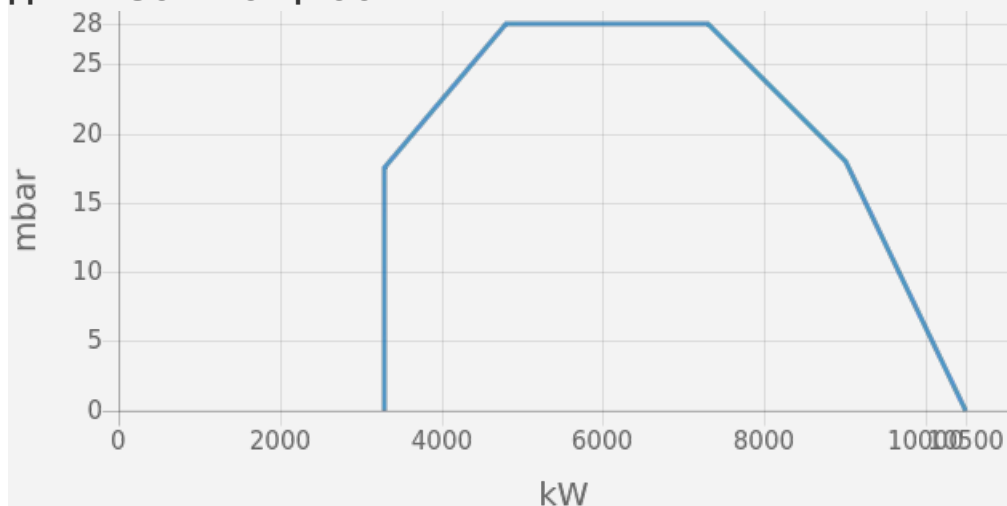

ДИАПАЗОН МОЩНОСТИ

ТЕХНИЧЕСКИЕ ХАРАКТЕРИСТИКИ

Мощность горелки мин (кВт)	3300
Мощность горелки макс (кВт)	10500
Электродвигатель (кВт)	22
Класс защиты	IP42