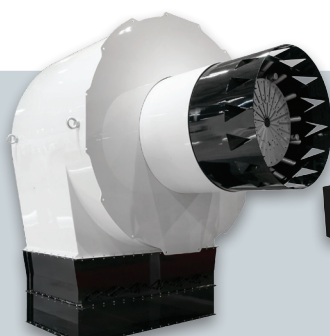

RPD

500 - 80000 кВт
Газовые, жидкотопливные, мазутные и комбинированные горелки