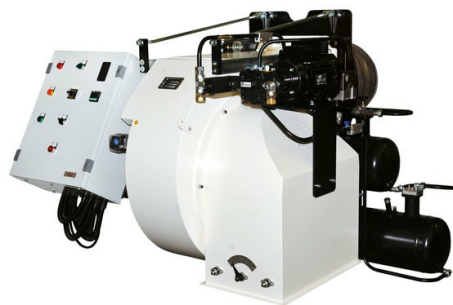

15 - 550 кВт

Газовые и жидкотопливные горелки

NEXTRON

250 - 11200 кВт

Газовые, жидкотопливные и комбинированные горелки

EK EVO

250 - 13500 кВт

Газовые, жидкотопливные и комбинированные горелки

В Центральной Европе

3 производственные площадки
6 коммерческих филиалов
Мощная сеть продаж через дистрибьюторов и сервисных партнеров

HO/GHO-TRON

68 - 17000 кВт
Мазутные и комбинированные горелки

RPD

500 - 80000 кВт
Газовые, жидкотопливные, мазутные и комбинированные горелки

EK-DUO

600 - 16000 кВт
Газовые, жидкотопливные и комбинированные горелки

EK EVO DUO

230 - 34000 кВт
Газовые, жидкотопливные, мазутные и комбинированные горелки

Моноблочные горелки от 414 до 17000 кВт на мазут