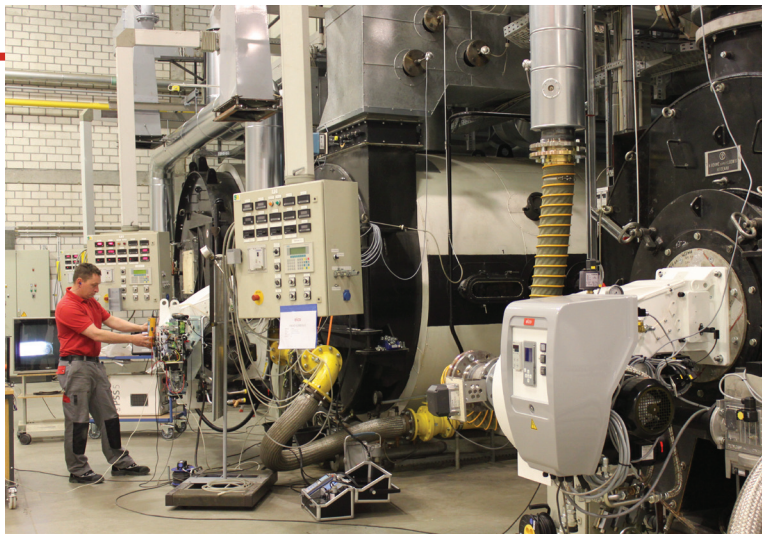

elco

PROTRON

P1.70 G-U/TCG

elco

革新的灵魂

拥有极强的创新能力，
elco研发的燃烧器性能优越，安全可靠，
对环境友好，售后服务遍及全球，
从而同我们的客户建立起长久的合作关系。

燃烧专家

我们不断地投入技术研发，
新技术为我们提供更高效率的燃烧解决方案。
我们的研发实验室致力于技术革新，基于以下理念：

- 降低能源损耗，优化设备的运行效率。
- 简化专业性工作，增加人机互动，
操作维护更简便。
- 保护环境，降低噪音，减少废气排放。

产品系列

elco 研发的燃烧器功率范围广，从11kW至80W。

VECTRON
11 - 2300 kW
天然气，轻油，
双燃料（天然气/轻油）

PROTRON
17 - 550 kW
天然气，轻油

NEXTRON
250 - 11200 kW
天然气，轻油，
双燃料（天然气/轻油）

EK EVO
250 - 13500 kW
天然气，
双燃料（天然气/轻油）

E
1300 - 22000 kW
天然气，轻油，
双燃料（天然气/轻油）

采暖和工业用领域的尖端燃烧器

能力

作为设计工业用燃烧器的专家，今天elco已经成为燃烧技术领域的引领者。Elco研发团队为用户提供各种燃烧技术解决方案。

在国际市场长时间的“磨炼”使得elco燃烧器完全有能力和经验为客户提供定制方案，并确保在大多数极端工况下运行稳定高效，表现出色。

EK-DUO

600 - 16000 kW
天然气，轻油，
双燃料（天然气/轻油）

RPD

500 - 80000 kW
天然气，轻油，重油，双
燃料（天然气/轻油）

一体机

PROTRON

一体式双燃料燃烧器 功率范围 17kW 至 550 kW, 燃料可用：燃气，轻油

- PROTRON系列燃烧器特别为轻工业用途设计，具有隔热保护，机身小巧，易于维护，配置整体保护罩，图例显示等特点。