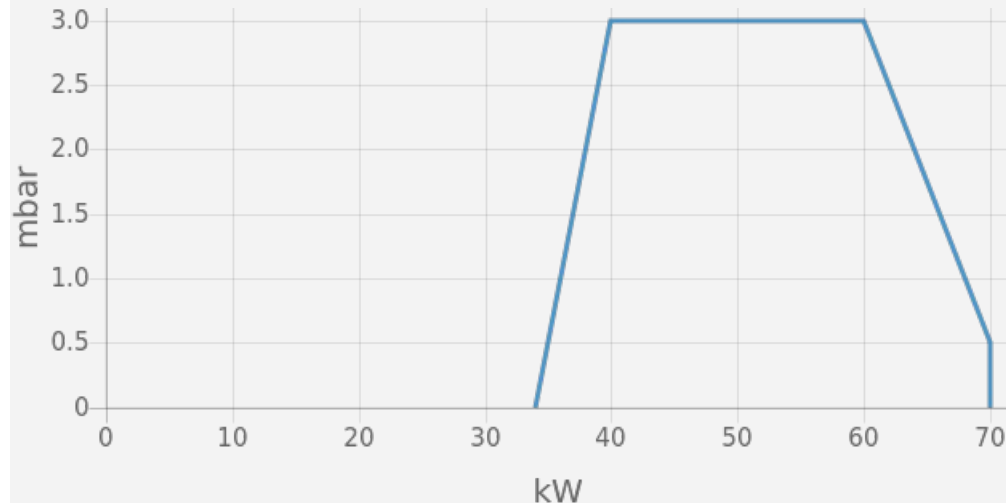

PROTRON _ P1.70 G-U/TCG

- 运行方式：一段火;
- 排放等级：EN676低氮标准三级 (<80 mg/kWh)

工作曲线

技术参数

最小输出功率 (kW)	34
最大输出功率 (kW)	70
最小燃气压力 (mbar)	12
最大燃气压力 (mbar)	360
风机马达 (kW)	75
保护等级	IP21

外形尺寸

A	B	C	E	F	G	H	I	L	M	N	O	P
306	200	106	209	89	160	KN: 85 / KL: 143	KN: 100...120 / KL: 96...116	KN: 100...120 / KL: 96...116	M8	52	71	82