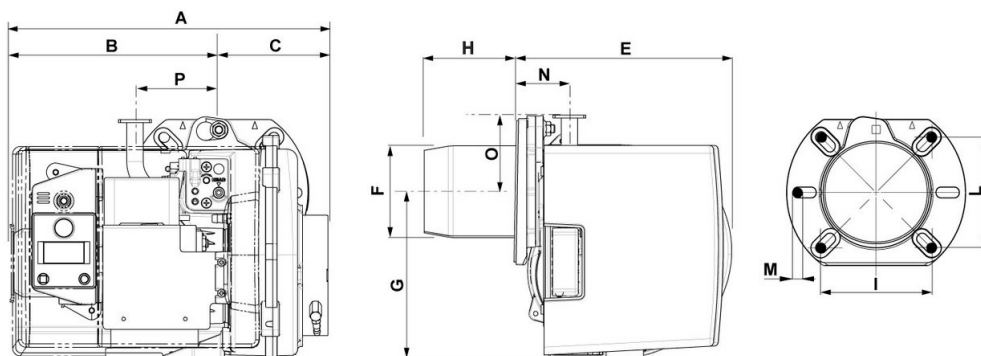

PROTRON _ P1.70 G-U/TCG

- 运行方式：一段火;
- 排放等级：EN676低氮标准三级 (<80 mg/kWh)

工作曲线

技术参数

最小输出功率 (kW)	34
最大输出功率 (kW)	70
最小燃气压力 (mbar)	12
最大燃气压力 (mbar)	360
风机马达 (kW)	75
保护等级	IP21

外形尺寸

A	B	C	E	F	G	H	I	L	M	N	O	P
306	200	106	209	89	160	KN: 85 / KL: 143	KN: 100...120 / KL: 96...116	KN: 100...120 / KL: 96...116	M8	52	71	82