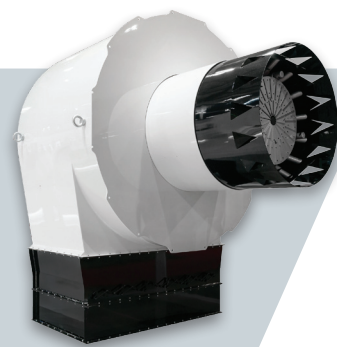

- 降低能源损耗，优化设备的运行效率。
- 简化专业性工作，增加人机互动，
操作维护更简便。
- 保护环境，降低噪音，减少废气排放。

产品系列

elco 研发的燃烧器功率范围广，从11kW至80W。

VECTRON
11 - 2300 kW
天然气，轻油，
双燃料（天然气/轻油）

PROTRON
17 - 550 kW
天然气，轻油

NEXTRON
250 - 11200 kW
天然气，轻油，
双燃料（天然气/轻油）

EK EVO
250 - 13500 kW
天然气，
双燃料（天然气/轻油）

E
1300 - 22000 kW
天然气，轻油，
双燃料（天然气/轻油）

采暖和工业用领域的尖端燃烧器

能力

作为设计工业用燃烧器的专家，今天elco已经成为燃烧技术领域的引领者。Elco研发团队为用户提供各种燃烧技术解决方案。

在国际市场长时间的“磨炼”使得elco燃烧器完全有能力和经验为客户提供定制方案，并确保在大多数极端工况下运行稳定高效，表现出色。

EK-DUO

600 - 16000 kW
天然气，轻油，
双燃料（天然气/轻油）

RPD

500 - 80000 kW
天然气，轻油，重油，双
燃料（天然气/轻油）

一体机

PROTRON

一体式双燃料燃烧器 功率范围 17kW 至 550 kW, 燃料可用：燃气，轻油

- PROTRON系列燃烧器特别为轻工业用途设计，具有隔热保护，机身小巧，易于维护，配置整体保护罩，图例显示等特点。