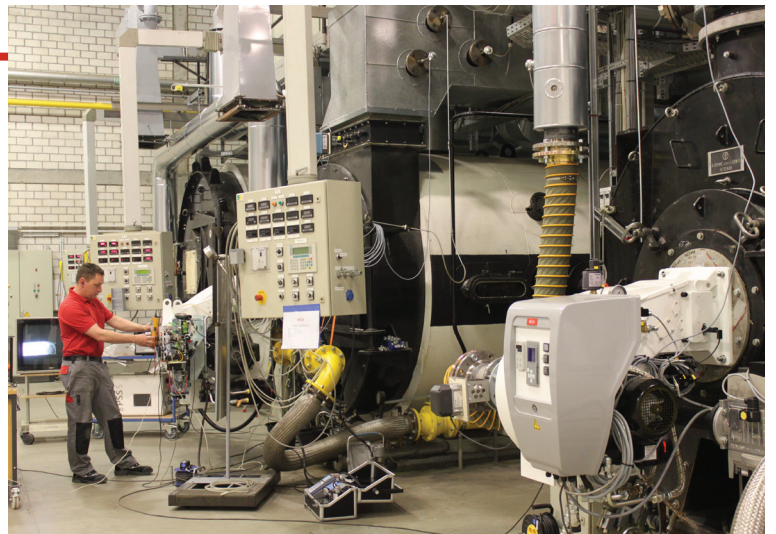

- 降低能源损耗，优化设备的运行效率。
- 简化专业性工作，增加人机互动，
操作维护更简便。
- 保护环境，降低噪音，减少废气排放。

产品系列

elco 研发的燃烧器功率范围广，从11kW至80W。

VECTRON
11 - 2300 kW
天然气，轻油，
双燃料（天然气/轻油）

PROTRON
17 - 550 kW
天然气，轻油

NEXTRON
250 - 11200 kW
天然气，轻油，
双燃料（天然气/轻油）

EK EVO
250 - 13500 kW
天然气，
双燃料（天然气/轻油）

E
1300 - 22000 kW
天然气，轻油，
双燃料（天然气/轻油）

采暖和工业用领域的尖端燃烧器

能力

作为设计工业用燃烧器的专家，今天elco已经成为燃烧技术领域的引领者。Elco研发团队为用户提供各种燃烧技术解决方案。

在国际市场长时间的“磨炼”使得elco燃烧器完全有能力和经验为客户提供定制方案，并确保在大多数极端工况下运行稳定高效，表现出色。

EK-DUO

600 - 16000 kW
天然气，轻油，
双燃料（天然气/轻油）

RPD

500 - 80000 kW
天然气，轻油，重油，双
燃料（天然气/轻油）

一体机

PROTRON

一体式双燃料燃烧器 功率范围 17kW 至 550 kW, 燃料可用：燃气，轻油

- PROTRON系列燃烧器特别为轻工业用途设计，具有隔热保护，机身小巧，易于维护，配置整体保护罩，图例显示等特点。

- PROTRON系列燃烧器通用性强，可满足各类加工处理工业的需求：烘炉，烘干，喷涂，焚化，空气加热等。

PROTRON系列燃烧器特点：

- 8组程序控制，满足任何设备应用需求：快速启动，检漏控制，可调节前吹扫和后吹扫，不间断风机运行。
- 燃烧器出厂前技术部门进行预设
- 静音风机，且独特设计减少电源消耗
- 配置有完整电气设备带有控制面板的电控箱。
- 产品符合欧盟EN676标准和EN267标准，并通过 2016/426/UE 燃气设备标准,2014/30/EU EMC标准， 2014/35/EU 低压标准，2006/42/EC效率标准。