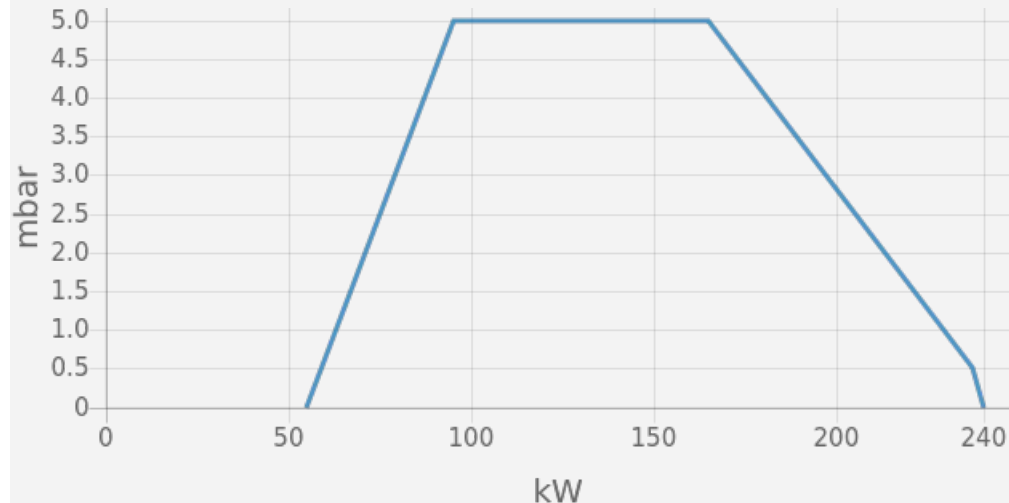

PROTRON _ P2.250 G-U/TCG

- 运行方式：一段火;
- 排放等级：EN676低氮标准三级 (<80 mg/kWh)

工作曲线

技术参数

最小输出功率 (kW)	55
最大输出功率 (kW)	240
最小燃气压力 (mbar)	12
最大燃气压力 (mbar)	360
风机马达 (kW)	0.2
保护等级	IP21

外形尺寸

A	B	C	E	F	G	H	I	L	M	N	O	P
395	235	160	280	125	201	KN: 180 / KL: 280	106/130	106/130	M8	73	110	104