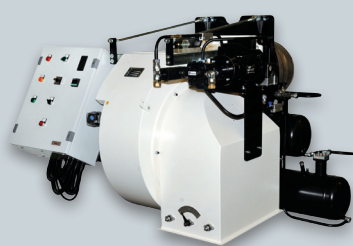

全球网络

经历了90年发展的elco已建立起广泛的商务和技术服务网络，在全球超过70个国家都可以找到我们经验丰富和技术出众的专业人员为您提供服务。

借助这个国际服务网络及我们忠实的合作伙伴，elco今天完全能够为我们的客户提供专业的服务支持，完善的解决方案以及长期跟踪管理项目始终。

HO/GHO-TRON

68 - 17000 kW
重油，
双燃料（天然气/重油）