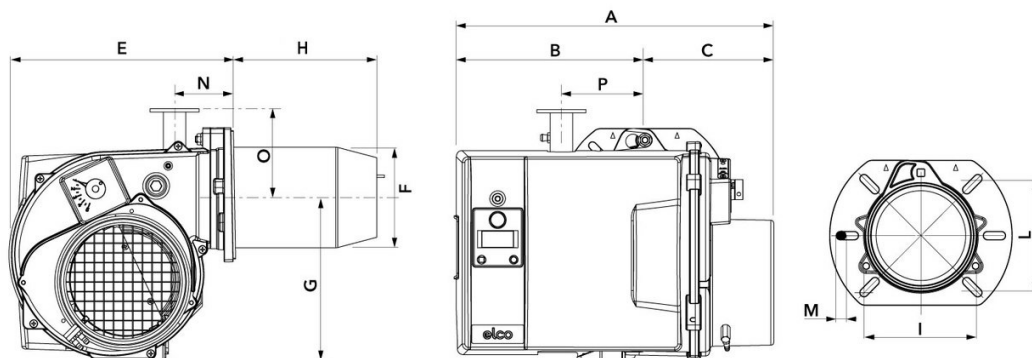

PROTRON _ P2.250 G-U/TCG

- 运行方式：一段火;
- 排放等级：EN676低氮标准三级 (<80 mg/kWh)

工作曲线

技术参数

最小输出功率 (kW)	55
最大输出功率 (kW)	240
最小燃气压力 (mbar)	12
最大燃气压力 (mbar)	360
风机马达 (kW)	0.2
保护等级	IP21

外形尺寸

A	B	C	E	F	G	H	I	L	M	N	O	P
395	235	160	280	125	201	KN: 180 / KL: 280	106/130	106/130	M8	73	110	104