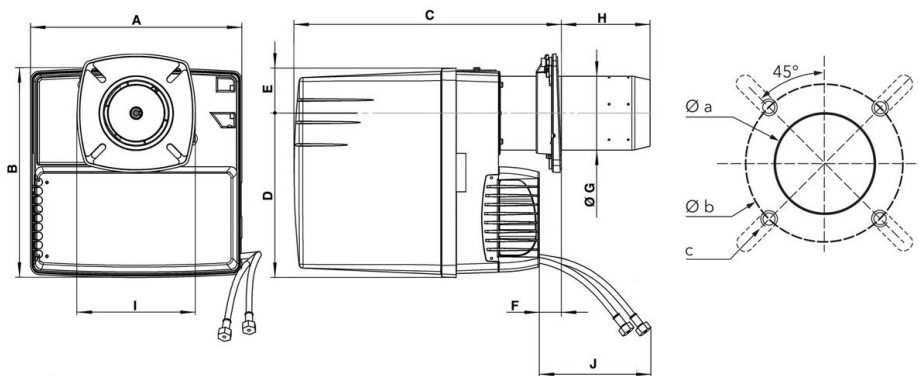

PROTRON _ P2.70 L-Z/TCH

- 运行方式：两段火;
- 排放等级：EN267低氮标准二级 (<185 mg/kWh)

工作曲线

技术参数

最小输出功率 (kW)	30
最大输出功率 (kW)	70
风机马达 (kW)	0.16
保护等级	IP21

外形尺寸

A	B	C	D	E	F	G	H	I	J	Øa	Øb	c
331	325	KN: 398...480 / KL: 398...600	256	69	15 min.	90	KN: 30...112 / KL: 30...232	185	700	120-135	150-184	M8