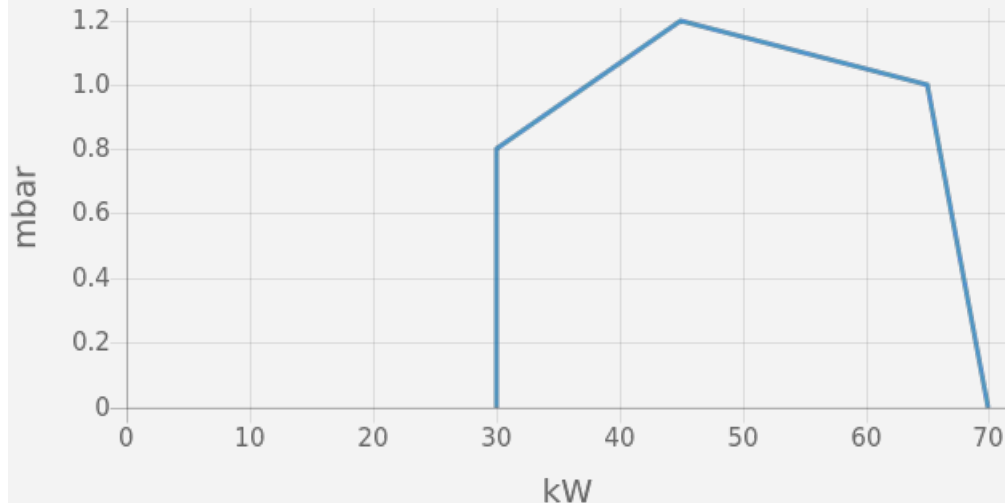

PROTRON _ P2.70 L-Z/TCH

- 运行方式：两段火;
- 排放等级：EN267低氮标准二级 (<185 mg/kWh)

工作曲线

技术参数

最小输出功率 (kW)	30
最大输出功率 (kW)	70
风机马达 (kW)	0.16
保护等级	IP21

外形尺寸

A	B	C	D	E	F	G	H	I	J	Øa	Øb	c
331	325	KN: 398...480 / KL: 398...600	256	69	15 min.	90	KN: 30...112 / KL: 30...232	185	700	120-135	150-184	M8