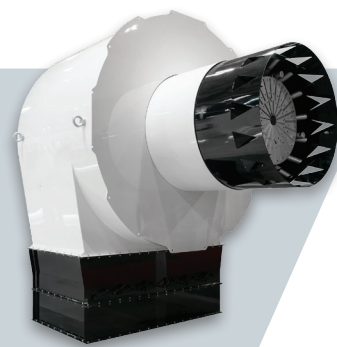

- 降低能源损耗，优化设备的运行效率。
- 简化专业性工作，增加人机互动，
操作维护更简便。
- 保护环境，降低噪音，减少废气排放。

产品系列

elco 研发的燃烧器功率范围广，从11kW至80W。

VECTRON

11 - 2300 kW
天然气，轻油，
双燃料（天然气/轻油）

PROTRON

17 - 550 kW
天然气，轻油

NEXTRON

250 - 11200 kW
天然气，轻油，
双燃料（天然气/轻油）

EK EVO

250 - 13500 kW
天然气，
双燃料（天然气/轻油）

E

1300 - 22000 kW
天然气，轻油，
双燃料（天然气/轻油）

采暖和工业用领域的尖端燃烧器

能力

作为设计工业用燃烧器的专家，今天elco已经成为燃烧技术领域的引领者。Elco研发团队为用户提供各种燃烧技术解决方案。

HO/GHO-TRON

68 - 17000 kW
重油，
双燃料（天然气/重油）

D-TRON

230 - 34000 kW
天然气，轻油，重油，
双燃料

EK-DUO

600 - 16000 kW
天然气，轻油，
双燃料（天然气/轻油）

RPD

500 - 80000 kW
天然气，轻油，重油，双
燃料（天然气/轻油）

一体机

PROTRON

一体式双燃料燃烧器 功率范围 17kW 至 550 kW, 燃料可用：燃气，轻油

- PROTRON系列燃烧器特别为轻工业用途设计，具有隔热保护，机身小巧，易于维护，配置整体保护罩，图例显示等特点。
- PROTRON系列燃烧器通用性强，可满足各类加工处理工业的需求：烘炉，烘干，喷涂，焚化，空气加热等。

PROTRON系列燃烧器特点：

- 8组程序控制，满足任何设备应用需求：快速启动，检漏控制，可调节前吹扫和后吹扫，不间断风机运行。
- 燃烧器出厂前技术部门进行预设
- 静音风机，且独特设计减少电源消耗
- 配置有完整电气设备带有控制面板的电控箱。
- 产品符合欧盟EN676标准和EN267标准，并通过 2016/426/UE 燃气设备标准,2014/30/EU EMC标准， 2014/35/EU 低压标准，2006/42/EC效率标准。