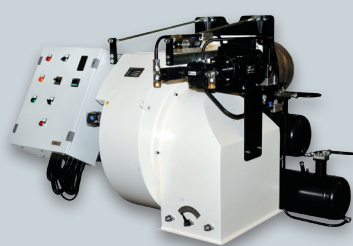

- 降低能源损耗，优化设备的运行效率。
- 简化专业性工作，增加人机互动，
操作维护更简便。
- 保护环境，降低噪音，减少废气排放。

产品系列

elco 研发的燃烧器功率范围广，从11kW至80W。

VECTRON

11 - 2300 kW
天然气，轻油，
双燃料（天然气/轻油）

PROTRON

17 - 550 kW
天然气，轻油

NEXTRON

250 - 11200 kW
天然气，轻油，
双燃料（天然气/轻油）

EK EVO

250 - 13500 kW
天然气，
双燃料（天然气/轻油）

E

1300 - 22000 kW
天然气，轻油，
双燃料（天然气/轻油）

采暖和工业用领域的尖端燃烧器

能力

作为设计工业用燃烧器的专家，今天elco已经成为燃烧技术领域的引领者。Elco研发团队为用户提供各种燃烧技术解决方案。

HO/GHO-TRON

68 - 17000 kW
重油，
双燃料（天然气/重油）

D-TRON

230 - 34000 kW
天然气，轻油，重油，
双燃料

EK-DUO

600 - 16000 kW
天然气，轻油，
双燃料（天然气/轻油）

RPD

500 - 80000 kW
天然气，轻油，重油，双
燃料（天然气/轻油）

一体机

PROTRON

一体式双燃料燃烧器 功率范围 17kW 至 550 kW, 燃料可用：燃气，轻油

- PROTRON系列燃烧器特别为轻工业用途设计，具有隔热保护，机身小巧，易于维护，配置整体保护罩，图例显示等特点。
- PROTRON系列燃烧器通用性强，可满足各类加工处理工业的需求：烘炉，烘干，喷涂，焚化，空气加热等。

PROTRON系列燃烧器特点：

- 8组程序控制，满足任何设备应用需求：快速启动，检漏控制，可调节前吹扫和后吹扫，不间断风机运行。
- 燃烧器出厂前技术部门进行预设
- 静音风机，且独特设计减少电源消耗
- 配置有完整电气设备带有控制面板的电控箱。
- 产品符合欧盟EN676标准和EN267标准，并通过 2016/426/UE 燃气设备标准,2014/30/EU EMC标准， 2014/35/EU 低压标准，2006/42/EC效率标准。