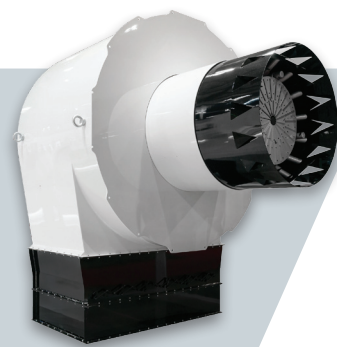

- 降低能源损耗，优化设备的运行效率。
- 简化专业性工作，增加人机互动，
操作维护更简便。
- 保护环境，降低噪音，减少废气排放。

产品系列

elco 研发的燃烧器功率范围广，从11kW至80W。

VECTRON
11 - 2300 kW
天然气，轻油，
双燃料（天然气/轻油）

PROTRON
17 - 550 kW
天然气，轻油

NEXTRON
250 - 11200 kW
天然气，轻油，
双燃料（天然气/轻油）

EK EVO
250 - 13500 kW
天然气，
双燃料（天然气/轻油）

E
1300 - 22000 kW
天然气，轻油，
双燃料（天然气/轻油）

采暖和工业用领域的尖端燃烧器

能力

作为设计工业用燃烧器的专家，今天elco已经成为燃烧技术领域的引领者。Elco研发团队为用户提供各种燃烧技术解决方案。

在国际市场长时间的“磨炼”使得elco燃烧器完全有能力和经验为客户提供定制方案，并确保在大多数极端工况下运行稳定高效，表现出色。

EK-DUO

600 - 16000 kW
天然气，轻油，
双燃料（天然气/轻油）

RPD

500 - 80000 kW
天然气，轻油，重油，双
燃料（天然气/轻油）

分体式燃烧器

RPD

分体式燃烧器 功率范围 500kW 至 80000 kW (燃气, 轻油, 重油, 双燃料)

- RPD系列燃烧器是一款通用性极强的产品, 几乎适用于任何一种安装环境, 提供全面的燃烧器解决方案。
- RPD系列燃烧头配置可调节的空气导流片, 用于调节燃烧旋风角度; 根据炉膛的尺寸, 火焰形状可直接被调整; 燃烧头外形的优化可减少燃烧头的压力损失, 从而减小风机的功率, 减少能耗。

RPD _ RPD 100 G-E

工作曲线

- 运行方式：两段火电子比调

技术参数

| | |
|-------------|-------|
| 最小输出功率 (kW) | 7000 |
| 最大输出功率 (kW) | 45000 |

外形尺寸

Subsidiaries ELCO

GERMANY