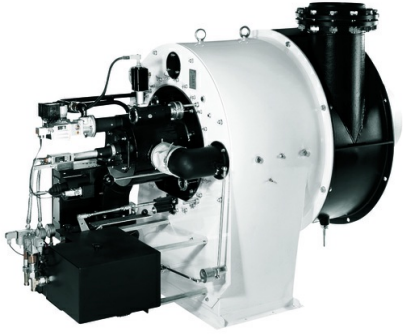

- 降低能源损耗，优化设备的运行效率。
- 简化专业性工作，增加人机互动，
操作维护更简便。
- 保护环境，降低噪音，减少废气排放。

产品系列

elco 研发的燃烧器功率范围广，从11kW至80W。

VECTRON

11 - 2300 kW
天然气，轻油，
双燃料（天然气/轻油）

PROTRON

17 - 550 kW
天然气，轻油

NEXTRON

250 - 11200 kW
天然气，轻油，
双燃料（天然气/轻油）

EK EVO

250 - 13500 kW
天然气，
双燃料（天然气/轻油）

E

1300 - 22000 kW
天然气，轻油，
双燃料（天然气/轻油）

采暖和工业用领域的尖端燃烧器

能力

作为设计工业用燃烧器的专家，今天elco已经成为燃烧技术领域的引领者。Elco研发团队为用户提供各种燃烧技术解决方案。

分体式燃烧器

RPD

分体式燃烧器 功率范围 500kW 至 80000 kW (燃气, 轻油, 重油, 双燃料)

- RPD系列燃烧器是一款通用性极强的产品, 几乎适用于任何一种安装环境, 提供全面的燃烧器解决方案。
- RPD系列燃烧头配置可调节的空气导流片, 用于调节燃烧旋风角度; 根据炉膛的尺寸, 火焰形状可直接被调整; 燃烧头外形的优化可减少燃烧头的压力损失, 从而减小风机的功率, 减少能耗。

RPD _ RPD 70 G-EU

工作曲线

- 运行方式：两段火电子比调

技术参数

最小输出功率 (kW)	3000
最大输出功率 (kW)	20640

外形尺寸

Subsidiaries ELCO

GERMANY