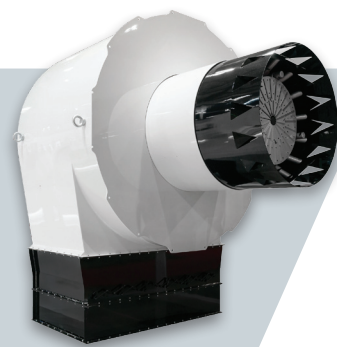

250 - 11200 kW
天然气，轻油，
双燃料（天然气/轻油）

EK EVO

250 - 13500 kW
天然气，
双燃料（天然气/轻油）

E

1300 - 22000 kW
天然气，轻油，
双燃料（天然气/轻油）

采暖和工业用领域的尖端燃烧器

能力

作为设计工业用燃烧器的专家，今天elco已经成为燃烧技术领域的引领者。Elco研发团队为用户提供各种燃烧技术解决方案。

HO/GHO-TRON

68 - 17000 kW
重油，
双燃料（天然气/重油）

D-TRON

230 - 34000 kW
天然气，轻油，重油，
双燃料

EK-DUO

600 - 16000 kW
天然气，轻油，
双燃料（天然气/轻油）

RPD

500 - 80000 kW
天然气，轻油，重油，双
燃料（天然气/轻油）

分体式燃烧器

RPD

分体式燃烧器 功率范围 500kW 至 80000 kW (燃气, 轻油, 重油, 双燃料)

- RPD系列燃烧器是一款通用性极强的产品, 几乎适用于任何一种安装环境, 提供全面的燃烧器解决方案。
- RPD系列燃烧头配置可调节的空气导流片, 用于调节燃烧旋风角度; 根据炉膛的尺寸, 火焰形状可直接被调整; 燃烧头外形的优化可减少燃烧头的压力损失, 从而减小风机的功率, 减少能耗。

RPD _ RPD 70 G-EU

工作曲线

- 运行方式：两段火电子比调

技术参数

最小输出功率 (kW)	3000
最大输出功率 (kW)	20640

外形尺寸

Subsidiaries ELCO

GERMANY