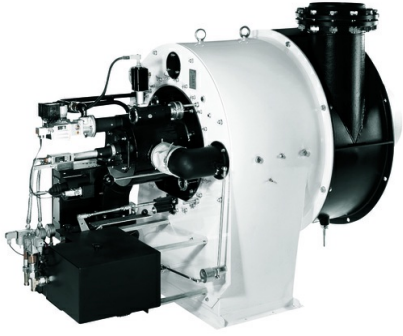

- 降低能源损耗，优化设备的运行效率。
- 简化专业性工作，增加人机互动，
操作维护更简便。
- 保护环境，降低噪音，减少废气排放。

产品系列

elco 研发的燃烧器功率范围广，从11kW至80W。

VECTRON
11 - 2300 kW
天然气，轻油，
双燃料（天然气/轻油）

PROTRON
17 - 550 kW
天然气，轻油

NEXTRON
250 - 11200 kW
天然气，轻油，
双燃料（天然气/轻油）

EK EVO
250 - 13500 kW
天然气，
双燃料（天然气/轻油）

E
1300 - 22000 kW
天然气，轻油，
双燃料（天然气/轻油）

采暖和工业用领域的尖端燃烧器

能力

作为设计工业用燃烧器的专家，今天elco已经成为燃烧技术领域的引领者。Elco研发团队为用户提供各种燃烧技术解决方案。

在国际市场长时间的“磨炼”使得elco燃烧器完全有能力和经验为客户提供定制方案，并确保在大多数极端工况下运行稳定高效，表现出色。

EK-DUO

600 - 16000 kW
天然气，轻油，
双燃料（天然气/轻油）

RPD

500 - 80000 kW
天然气，轻油，重油，双
燃料（天然气/轻油）

分体式燃烧器

RPD

分体式燃烧器 功率范围 500kW 至 80000 kW (燃气, 轻油, 重油, 双燃料)

- RPD系列燃烧器是一款通用性极强的产品, 几乎适用于任何一种安装环境, 提供全面的燃烧器解决方案。
- RPD系列燃烧头配置可调节的空气导流片, 用于调节燃烧旋风角度; 根据炉膛的尺寸, 火焰形状可直接被调整; 燃烧头外形的优化可减少燃烧头的压力损失, 从而减小风机的功率, 减少能耗。

RPD _ RPD 70 G-EU

工作曲线

- 运行方式：两段火电子比调

技术参数

最小输出功率 (kW)	3000
最大输出功率 (kW)	20640

外形尺寸

Subsidiaries ELCO

GERMANY