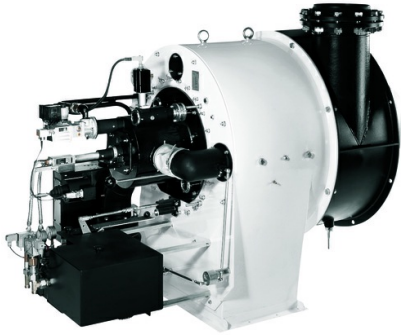

- 降低能源损耗，优化设备的运行效率。
- 简化专业性工作，增加人机互动，
操作维护更简便。
- 保护环境，降低噪音，减少废气排放。

产品系列

elco 研发的燃烧器功率范围广，从11kW至80W。

VECTRON
11 - 2300 kW
天然气，轻油，
双燃料（天然气/轻油）

PROTRON
17 - 550 kW
天然气，轻油

NEXTRON
250 - 11200 kW
天然气，轻油，
双燃料（天然气/轻油）

EK EVO
250 - 13500 kW
天然气，
双燃料（天然气/轻油）

E
1300 - 22000 kW
天然气，轻油，
双燃料（天然气/轻油）

采暖和工业用领域的尖端燃烧器

能力

作为设计工业用燃烧器的专家，今天elco已经成为燃烧技术领域的引领者。Elco研发团队为用户提供各种燃烧技术解决方案。

在国际市场长时间的“磨炼”使得elco燃烧器完全有能力和经验为客户提供定制方案，并确保在大多数极端工况下运行稳定高效，表现出色。

EK-DUO

600 - 16000 kW
天然气，轻油，
双燃料（天然气/轻油）

RPD

500 - 80000 kW
天然气，轻油，重油，双
燃料（天然气/轻油）

分体式燃烧器

RPD

分体式燃烧器 功率范围 500kW 至 80000 kW (燃气, 轻油, 重油, 双燃料)

- RPD系列燃烧器是一款通用性极强的产品, 几乎适用于任何一种安装环境, 提供全面的燃烧器解决方案。
- RPD系列燃烧头配置可调节的空气导流片, 用于调节燃烧旋风角度; 根据炉膛的尺寸, 火焰形状可直接被调整; 燃烧头外形的优化可减少燃烧头的压力损失, 从而减小风机的功率, 减少能耗。

RPD _ RPD 70 G-EU

工作曲线

- 运行方式：两段火电子比调

技术参数

最小输出功率 (kW)	3000
最大输出功率 (kW)	20640

外形尺寸

Subsidiaries ELCO

GERMANY