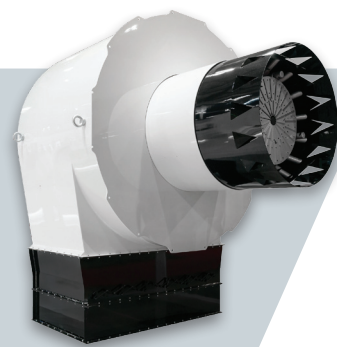

- 降低能源损耗，优化设备的运行效率。
- 简化专业性工作，增加人机互动，
操作维护更简便。
- 保护环境，降低噪音，减少废气排放。

产品系列

elco 研发的燃烧器功率范围广，从11kW至80W。

VECTRON
11 - 2300 kW
天然气，轻油，
双燃料（天然气/轻油）

PROTRON
17 - 550 kW
天然气，轻油

NEXTRON
250 - 11200 kW
天然气，轻油，
双燃料（天然气/轻油）

EK EVO
250 - 13500 kW
天然气，
双燃料（天然气/轻油）

E
1300 - 22000 kW
天然气，轻油，
双燃料（天然气/轻油）

采暖和工业用领域的尖端燃烧器

能力

作为设计工业用燃烧器的专家，今天elco已经成为燃烧技术领域的引领者。Elco研发团队为用户提供各种燃烧技术解决方案。

在国际市场长时间的“磨炼”使得elco燃烧器完全有能力和经验为客户提供定制方案，并确保在大多数极端工况下运行稳定高效，表现出色。

EK-DUO

600 - 16000 kW
天然气，轻油，
双燃料（天然气/轻油）

RPD

500 - 80000 kW
天然气，轻油，重油，双
燃料（天然气/轻油）

分体式燃烧器

RPD

分体式燃烧器 功率范围 500kW 至 80000 kW (燃气, 轻油, 重油, 双燃料)

- RPD系列燃烧器是一款通用性极强的产品, 几乎适用于任何一种安装环境, 提供全面的燃烧器解决方案。
- RPD系列燃烧头配置可调节的空气导流片, 用于调节燃烧旋风角度; 根据炉膛的尺寸, 火焰形状可直接被调整; 燃烧头外形的优化可减少燃烧头的压力损失, 从而减小风机的功率, 减少能耗。

RPD _ RPD 70 G-EU

工作曲线

- 运行方式：两段火电子比调

技术参数

最小输出功率 (kW)	3000
最大输出功率 (kW)	20640

外形尺寸

Subsidiaries ELCO

GERMANY