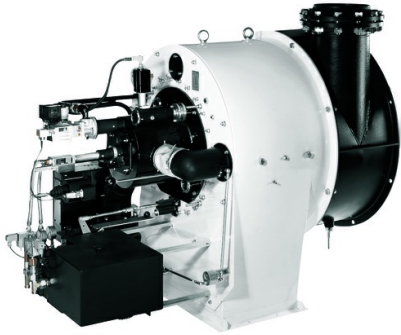

- 降低能源损耗，优化设备的运行效率。
- 简化专业性工作，增加人机互动，
操作维护更简便。
- 保护环境，降低噪音，减少废气排放。

产品系列

elco 研发的燃烧器功率范围广，从11kW至80W。

VECTRON

11 - 2300 kW
天然气，轻油，
双燃料（天然气/轻油）

PROTRON

17 - 550 kW
天然气，轻油

NEXTRON

250 - 11200 kW
天然气，轻油，
双燃料（天然气/轻油）

EK EVO

250 - 13500 kW
天然气，
双燃料（天然气/轻油）

E

1300 - 22000 kW
天然气，轻油，
双燃料（天然气/轻油）

采暖和工业用领域的尖端燃烧器

能力

作为设计工业用燃烧器的专家，今天elco已经成为燃烧技术领域的引领者。Elco研发团队为用户提供各种燃烧技术解决方案。

HO/GHO-TRON

68 - 17000 kW
重油，
双燃料（天然气/重油）

D-TRON

230 - 34000 kW
天然气，轻油，重油，
双燃料

EK-DUO

600 - 16000 kW
天然气，轻油，
双燃料（天然气/轻油）

RPD

500 - 80000 kW
天然气，轻油，重油，双
燃料（天然气/轻油）

分体式燃烧器

RPD

分体式燃烧器 功率范围 500kW 至 80000 kW (燃气, 轻油, 重油, 双燃料)

- RPD系列燃烧器是一款通用性极强的产品, 几乎适用于任何一种安装环境, 提供全面的燃烧器解决方案。
- RPD系列燃烧头配置可调节的空气导流片, 用于调节燃烧旋风角度; 根据炉膛的尺寸, 火焰形状可直接被调整; 燃烧头外形的优化可减少燃烧头的压力损失, 从而减小风机的功率, 减少能耗。