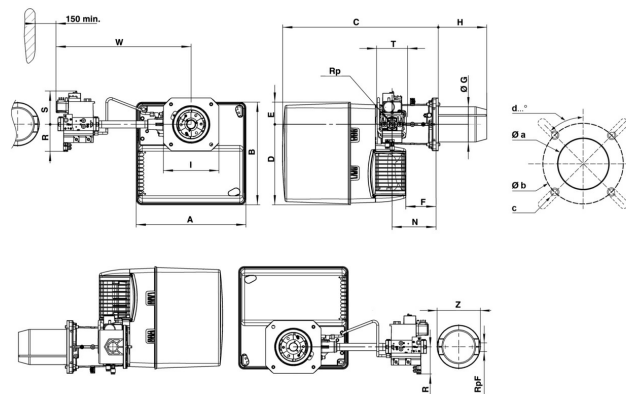

VECTRON _ VG3.290 DP E

- 运行方式：两段火气动比调;
- 排放等级：EN676低氮标准5级 (<80 mg/kWh)

工作曲线

技术参数

最小输出功率 (kW)	95
最大输出功率 (kW)	290
最小燃气压力 (mbar)	20
最大燃气压力 (mbar)	360
风机马达 (kW)	0.25
保护等级	IP21

外形尺寸

A	B	C	D	E	F	G	H	I	N	Øa	Øb	c	d
406	379	576	297	82	120	130	KN: 180 / KL: 320	195x205	170	155-190	180-220	M10	45°