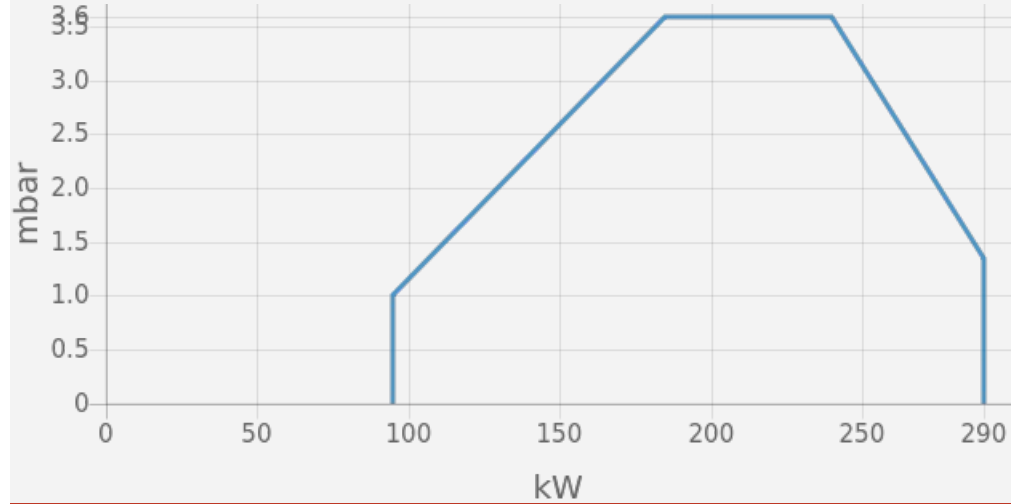

ErP 

盒式燃烧器，功率范围 11kW至2300kW，燃料可用： 燃气，轻油，燃气燃油双燃料

- 典型的盒式外形燃烧器，外形小巧紧凑，易于安装，维护简便，适用于各种工况条件。

- 氮氧化物排放不仅符合欧洲最严格的标准，而且还可以远低于这一标准。

VECTRON系列燃烧器特点：

- 全系列均配置MDE2系统，实现电子比例调节，无论在调试阶段，正式运行阶段还是每一次运行循环，显示器呈现的都为实时运行信息。
- 静音风机，同时减少耗电量。
- 维护保养十分简便：燃烧部件容易移出，方便清洁，并在维护后可轻易归位。
- 产品符合欧盟EN676标准和EN267标准，并通过2016/426/EU 燃气设备标准， 2014/30/EU EMC 标准, 2014/35/EU 低压标准， 2006/42/EC 效率标准。

VECTRON _ VG3.290 DP E

- 运行方式：两段火气动比调;
- 排放等级：EN676低氮标准5级 (<80 mg/kWh)

工作曲线

技术参数

最小输出功率 (kW)	95
最大输出功率 (kW)	290
最小燃气压力 (mbar)	20
最大燃气压力 (mbar)	360
风机马达 (kW)	0.25
保护等级	IP21

外形尺寸

A	B	C	D	E	F	G	H	I	N	Øa	Øb	c	d
406	379	576	297	82	120	130	KN: 180 / KL: 320	195x205	170	155-190	180-220	M10	45°