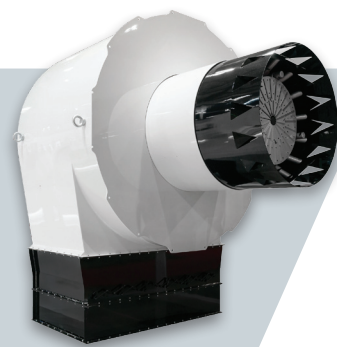

- 降低能源损耗，优化设备的运行效率。
- 简化专业性工作，增加人机互动，
操作维护更简便。
- 保护环境，降低噪音，减少废气排放。

产品系列

elco 研发的燃烧器功率范围广，从11kW至80W。

VECTRON

11 - 2300 kW
天然气，轻油，
双燃料（天然气/轻油）

PROTRON

17 - 550 kW
天然气，轻油

NEXTRON

250 - 11200 kW
天然气，轻油，
双燃料（天然气/轻油）

EK EVO

250 - 13500 kW
天然气，
双燃料（天然气/轻油）

E

1300 - 22000 kW
天然气，轻油，
双燃料（天然气/轻油）

采暖和工业用领域的尖端燃烧器

能力

作为设计工业用燃烧器的专家，今天elco已经成为燃烧技术领域的引领者。Elco研发团队为用户提供各种燃烧技术解决方案。

HO/GHO-TRON

68 - 17000 kW
重油，
双燃料（天然气/重油）

D-TRON

230 - 34000 kW
天然气，轻油，重油，
双燃料

EK-DUO

600 - 16000 kW
天然气，轻油，
双燃料（天然气/轻油）

RPD

500 - 80000 kW
天然气，轻油，重油，双
燃料（天然气/轻油）

ErP 

盒式燃烧器，功率范围 11kW至2300kW，燃料可用： 燃气，轻油，燃气燃油双燃料

- 典型的盒式外形燃烧器，外形小巧紧凑，易于安装，维护简便，适用于各种工况条件。

- 氮氧化物排放不仅符合欧洲最严格的标准，而且还可以远低于这一标准。

VECTRON系列燃烧器特点：

- 全系列均配置MDE2系统，实现电子比例调节，无论在调试阶段，正式运行阶段还是每一次运行循环，显示器呈现的都为实时运行信息。
- 静音风机，同时减少耗电量。
- 维护保养十分简便：燃烧部件容易移出，方便清洁，并在维护后可轻易归位。
- 产品符合欧盟EN676标准和EN267标准，并通过2016/426/EU 燃气设备标准， 2014/30/EU EMC 标准, 2014/35/EU 低压标准， 2006/42/EC 效率标准。