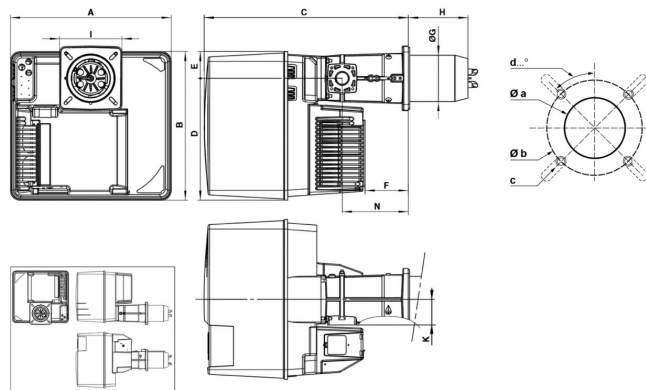

DIAGRAMA DE TRABAJO

DATOS TÉCNICOS

Potencia mínima (kW)	160
Potencia máxima (kW)	1160
Presión de gas mínima (mbar)	20
Presión de gas máxima (mbar)	300
Motor de ventilador (kW)	1,5
Nivel de protección	IP21

DIMENSIONES

A	B	C	D	E	F	G	H	I	K	N	Øa	Øb	c	d
581	549	752	450	99	164	170	KN: 285 / KM: 395 / KL: 505	230X238	89	244	195	220-260	M10	45°

Filiales ELCO

ALEMANIA

ELCO GmbH
Dreieichstraße 10
Mörfelden-Walldorf
Tel.: +49 (0) 6105 287-287
Fax: +49 (0) 6105 287-199