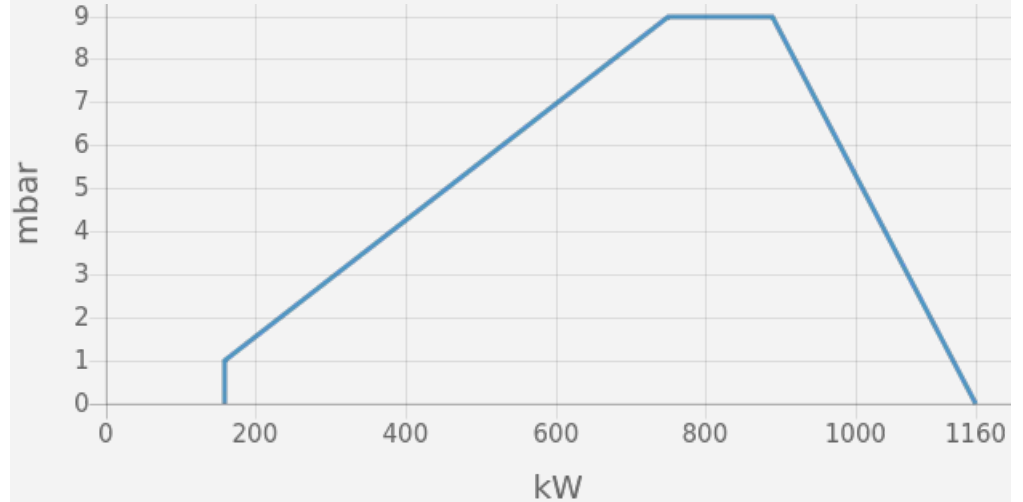

DIAGRAMA DE TRABAJO

DATOS TÉCNICOS

Potencia mínima (kW)	160
Potencia máxima (kW)	1160
Presión de gas mínima (mbar)	20
Presión de gas máxima (mbar)	300
Motor de ventilador (kW)	1,5
Nivel de protección	IP21