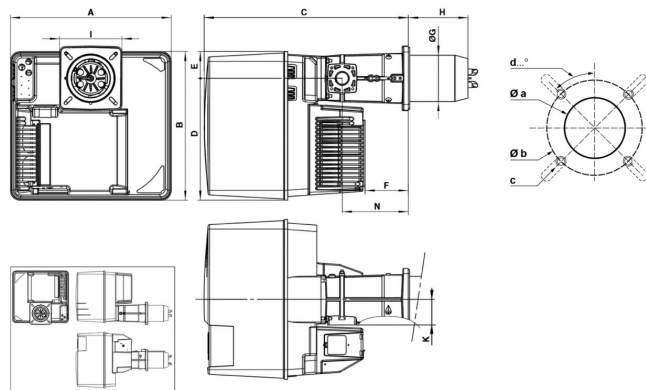

DIAGRAMA DE TRABAJO

DATOS TÉCNICOS

Potencia mínima (kW)	200
Potencia máxima (kW)	1200
Presión de gas mínima (mbar)	20
Presión de gas máxima (mbar)	300
Motor de ventilador (kW)	1,5
Nivel de protección	IP21

DIMENSIONES

A	B	C	D	E	F	G	H	I	K	N	Øa	Øb	c	d
581	549	752	450	99	164	170	KN: 215 / KM: 325 / KL: 435	230X238	89	244	195	220-260	M10	45°

Filiales ELCO

ALEMANIA

ELCO GmbH
Dreieichstraße 10
Mörfelden-Walldorf
Tel.: +49 (0) 6105 287-287
Fax: +49 (0) 6105 287-199