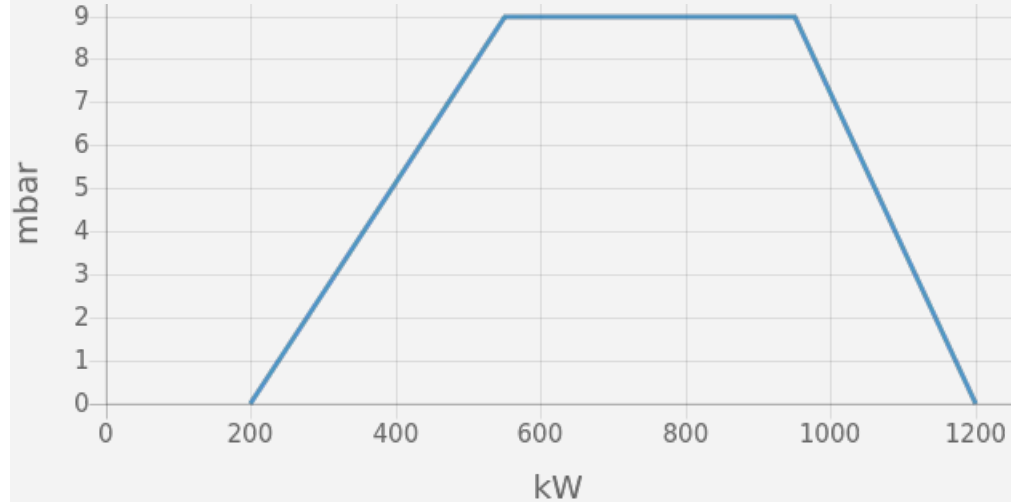

DIAGRAMA DE TRABAJO

DATOS TÉCNICOS

Potencia mínima (kW)	200
Potencia máxima (kW)	1200
Presión de gas mínima (mbar)	20
Presión de gas máxima (mbar)	300
Motor de ventilador (kW)	1,5
Nivel de protección	IP21