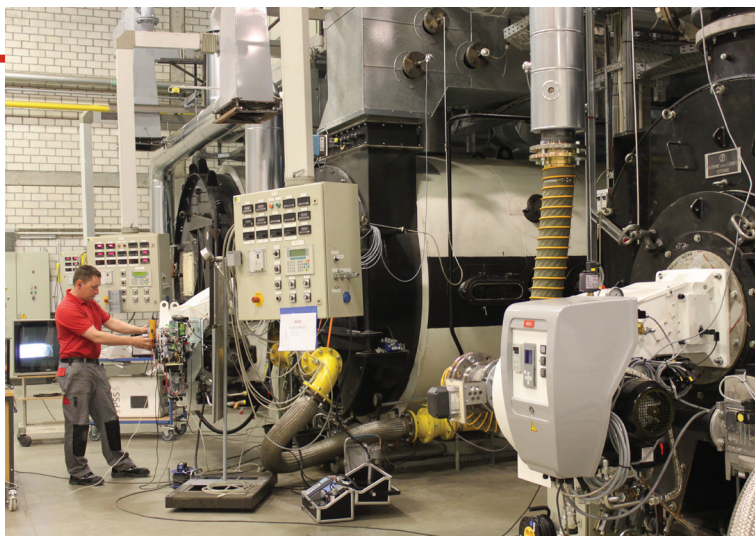

НАША МИССИЯ

Компания ELCO находится в постоянном поиске новых и прогрессивных технологий с целью повышения эффективности своей продукции. Наши лаборатории заняты разработкой инновационных технологических решений, позволяющих:

- оптимизировать работу горелок для снижения их электро- и энергопотребления;
- облегчить настройку горелок и их обслуживание, применяя удобный пользовательский интерфейс;
- беречь окружающую среду, снижая не только выбросы экологически вредных веществ, но также уровень звукового воздействия.