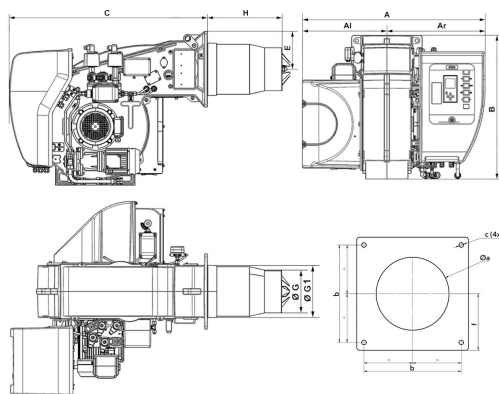

EK EVO _ EK EVO 6.2900 L-EF3

ДИАПАЗОН МОЩНОСТИ

ТЕХНИЧЕСКИЕ ХАРАКТЕРИСТИКИ

Мощность горелки мин (кВт)	480
Мощность горелки макс (кВт)	2950
Электродвигатель (кВт)	4
Класс защиты	IP41

РАЗМЕРЫ

AI	Ar	A	B	C	E	G	G1	H	Øa	b	c	f
479	556	1035	812	1046	200	263	290	KN: 400 / KM: 520 / KL: 640	300-340	340	M16	200