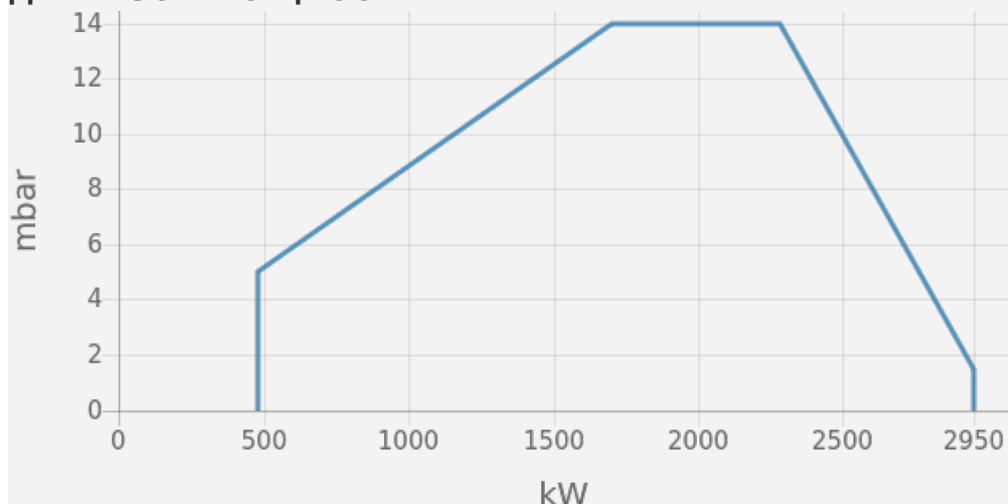

ДИАПАЗОН МОЩНОСТИ

ТЕХНИЧЕСКИЕ ХАРАКТЕРИСТИКИ

Мощность горелки мин (кВт)	480
Мощность горелки макс (кВт)	2950
Электродвигатель (кВт)	4
Класс защиты	IP41